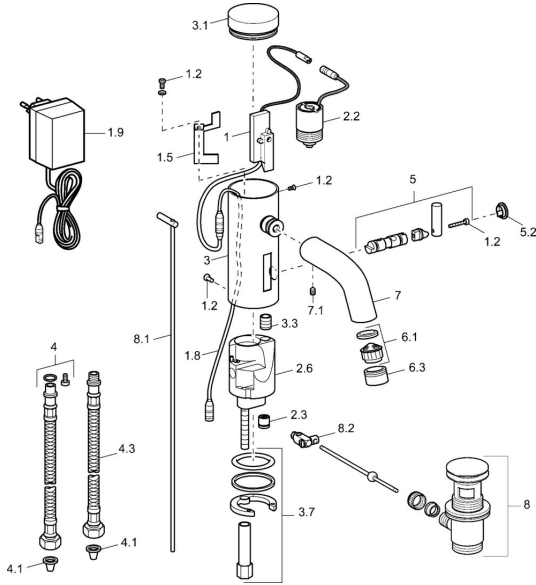

EAN: 4015474057395
static.hansa.com/51792200

Parti di ricambio

SP51792200

	Nome	Codice
1		59912436
1.2	Screw	59912450
1.5	Titolare	59912442
1.8	Cavo di collegamento	59910770
1.9	Alimentazione elettrica, 230/6 V DC	59911671
2.2	Valvola Magnetica	59912240
2.3	Valvola antiriflusso	59911674
3.1	Cappuccio Cromo Fuori produzione	59912444
3.3	Sleeving	59911678
3.7	Set di fissaggio	59911680
4	Cannette flessibili, G3/8x10 (2008-)	59912447
4.1	Filtro per impurità	59911684
4.3	Tubo flessibile, M12x1, G3/8, L=400	59911682
5	Leva Fuori produzione	59912446
5.2	Cappuccio Cromo Fuori produzione	59912448
6.1	Aeratore, M22/24, Z	59906830
6.3	Aeratore e chiave, M24x1, (2002-) Cromo	59912225
7	Bocca Cromo Fuori produzione	59912441
7.1	Screw, M5x8, SW2.5	59904755
8	Scarico a saltarello Cromo	59911441
8.1	Asta saltarello Cromo	59912449
8.2	Snodo	59904624
N.I.	Deviatore/Cartuccia	59912788
N.I.	Cavo di collegamento, L=1500	59910648