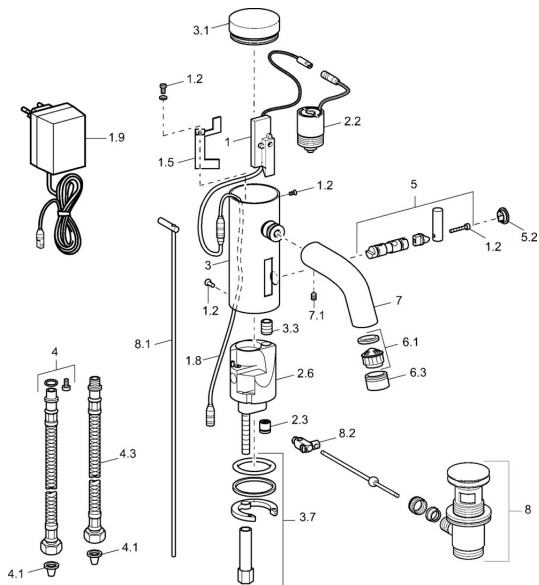

## Náhradní díly

### SP51792200

	Název	Kód
1	Elektronika	59912436
1.2	Šroub	59912450
1.5	Držák	59912442
1.8	Připojovací kabel	59910770
1.9	Napájecí zdroj, 230/6 V DC	59911671
2.2	Elektromagnetický ventil	59912240
2.3	Zpětný ventil	59911674
3.1	Kryt Chrom <b>Ukončeno</b>	59912444
3.3	Sleeving	59911678
3.7	Upevňovací set	59911680
4	Flexibilní hadička, G3/8x10 (2008-)	59912447
4.1	Čistící filtr	59911684
4.3	Hadice, M12x1, G3/8, L=400	59911682
5	Páka <b>Ukončeno</b>	59912446
5.2	Krytka Chrom <b>Ukončeno</b>	59912448
6.1	Aerator, M22/24, Z	59906830
6.3	Aerator a klíč, M24x1, (2002-) Chrom	59912225
7	Výtokové rameno Chrom <b>Ukončeno</b>	59912441
7.1	Šroub, M5x8, SW2.5	59904755
8	Vypouštěcí ventil Chrom	59911441
8.1	Ovládací táhlo vypouštěcího ventilu Chrom	59912449
8.2	Spojovací díl táhel	59904624
N.I.	Přepínač/Kartuše	59912788
N.I.	Připojovací kabel, L=1500	59910648