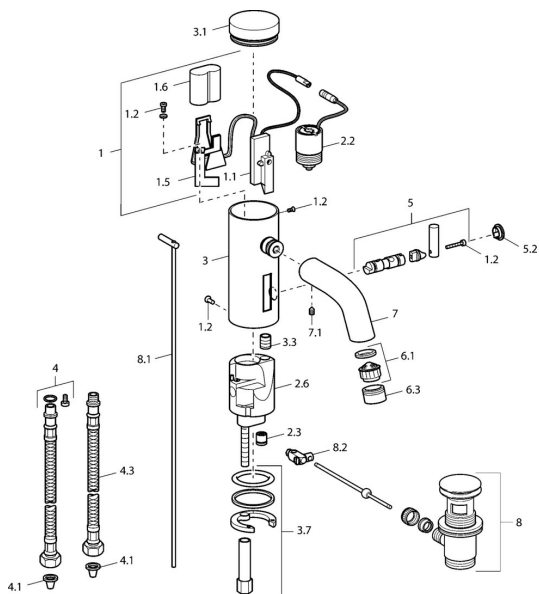

## Náhradné diely

### SP51792210

	Názov	Kód
1	Elektronika balíček	59912437
1.2	Skrutka	59912450
1.5	Držiak	59912442
1.6	Monočlánok lítiový, DL223A / CR-P2	59912443
2.2	Elektromagnetický ventil	59912240
2.3	Spätný ventil	59911674
3.1	Krytka Chróm <b>Ukončené</b>	59912444
3.3	Sleeving	59911678
3.7	Upevňovací set	59911680
4	Flexibilná hadička, G3/8x10 (2008-)	59912447
4.1	Čistiaci filter	59911684
4.3	Pripájacie hadičky, M12x1, G3/8, L=400	59911682
5	Ovládacia rukoväť <b>Ukončené</b>	59912446
5.2	Krytka Chróm <b>Ukončené</b>	59912448
6.1	Aerator, M22/24, Z	59906830
6.3	Aerator a kľúč, M24x1, (2002-) Chróm	59912225
7	Výtokové rameno Chróm <b>Ukončené</b>	59912441
7.1	Skrutka, M5x8, SW2.5	59904755
8	Vypúšťací ventil umývadla Chróm	59911441
8.1	Ovládacie tiahlo Chróm	59912449
8.2	Spojovací diel tiahla	59904624
N.I.	Prepínač/Regulátor	59912788