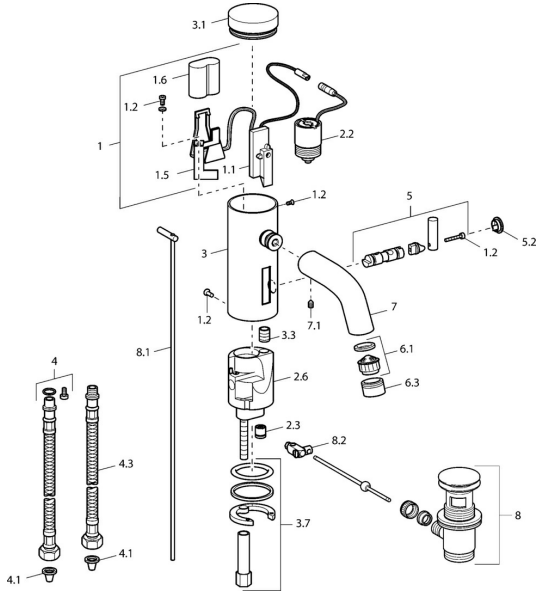

## Reserveonderdelen

### SP51792210

	Naam	Code
1	Elektronica pakket	59912437
1.2	Schroef	59912450
1.5	Houder	59912442
1.6	Lithium batterij, DL223A / CR-P2	59912443
2.2	Magneetventiel	59912240
2.3	Terugslagklep	59911674
3.1	Kap Chroom <b>Stopgezet</b>	59912444
3.3	Sleeving	59911678
3.7	Bevestigingsset	59911680
4	Flexibele aansluitingen, G3/8x10 (2008-)	59912447
4.1	Vuilfilter	59911684
4.3	Slangen, M12x1, G3/8, L=400	59911682
5	Hendel <b>Stopgezet</b>	59912446
5.2	Kap Chroom <b>Stopgezet</b>	59912448
6.1	Mousseur, M22/24, Z	59906830
6.3	Mousseur en sleutel, M24x1, (2002-) Chroom	59912225
7	Uitloop Chroom <b>Stopgezet</b>	59912441
7.1	Schroef, M5x8, SW2.5	59904755
8	Wastegarnituur Chroom	59911441
8.1	Trekstang Chroom	59912449
8.2	Gewichtstuk	59904624
N.I.	Omsteller/binnenwerk	59912788