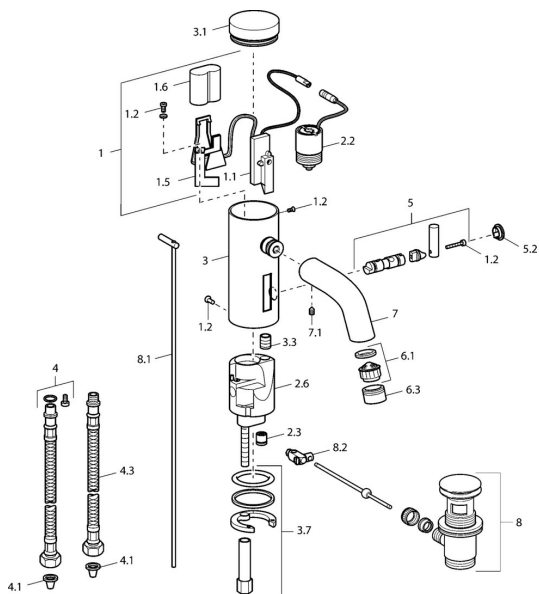

## Parti di ricambio

### SP51792210

	Nome	Codice
1	Pacchetto di elettronica	59912437
1.2	Screw	59912450
1.5	Titolare	59912442
1.6	Batteria al litio, DL223A /CR-P2	59912443
2.2	Valvola Magnetica	59912240
2.3	Valvola antiriflusso	59911674
3.1	Cappuccio Cromo <b>Fuori produzione</b>	59912444
3.3	Sleeving	59911678
3.7	Set di fissaggio	59911680
4	Cannette flessibili, G3/8x10 (2008-)	59912447
4.1	Filtro per impurità	59911684
4.3	Tubo flessibile, M12x1, G3/8, L=400	59911682
5	Leva <b>Fuori produzione</b>	59912446
5.2	Cappuccio Cromo <b>Fuori produzione</b>	59912448
6.1	Aeratore, M22/24, Z	59906830
6.3	Aeratore e chiave, M24x1, (2002-) Cromo	59912225
7	Bocca Cromo <b>Fuori produzione</b>	59912441
7.1	Screw, M5x8, SW2.5	59904755
8	Scarico a saltarello Cromo	59911441
8.1	Asta saltarello Cromo	59912449
8.2	Snodo	59904624
N.I.	Deviatore/Cartuccia	59912788