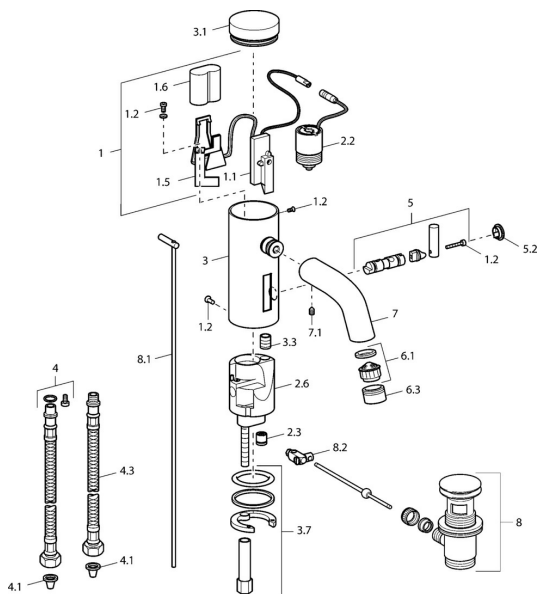

## Pièces de rechange

### SP51792210

	Nom	Code
1	Paquet Electronique	59912437
1.2	Vis	59912450
1.5	Titulaire	59912442
1.6	Pile au lithium, DL223A /CR-P2	59912443
2.2	Électrovanne	59912240
2.3	Clapet anti-retour	59911674
3.1	Cache Chrome <b>Arrêté</b>	59912444
3.3	Sleeving	59911678
3.7	Ensemble de fixation	59911680
4	Flexible d'alimentation, G3/8x10 (2008-)	59912447
4.1	Filtre à impureté	59911684
4.3	Tuyau, M12x1, G3/8, L=400	59911682
5	Levier <b>Arrêté</b>	59912446
5.2	Chape Chrome <b>Arrêté</b>	59912448
6.1	Aérateur, M22/24, Z	59906830
6.3	Aérateur et clé, M24x1, (2002-) Chrome	59912225
7	Bec Chrome <b>Arrêté</b>	59912441
7.1	Vis, M5x8, SW2.5	59904755
8	Vidage Chrome	59911441
8.1	Tirette de vidage Chrome	59912449
8.2	Joint	59904624
N.I.	Inverseur cartouche	59912788