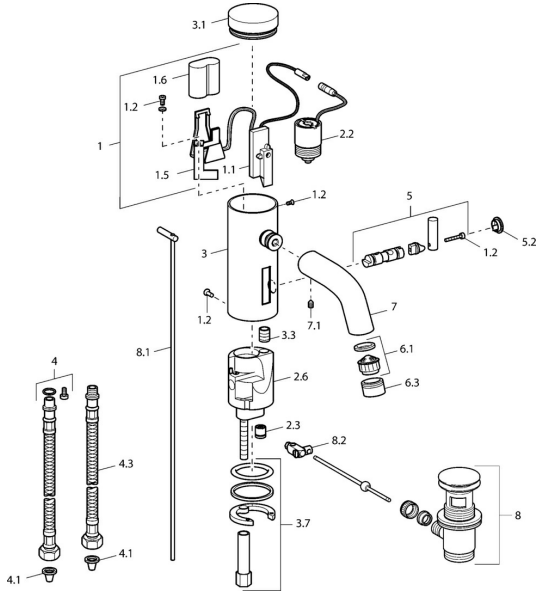

EAN: 4015474057418
static.hansa.com/51772210

Ersatzteile

SP51792210

	Name	Art.-Nr.
1	Elektronik-Paket	59912437
1.2	Schraube	59912450
1.5	Halter	59912442
1.6	Lithium Batterie, DL223A / CR-P2	59912443
2.2	Magnetventil	59912240
2.3	Rückflussverhinderer	59911674
3.1	Abdeckung Chrom Ausgelaufen	59912444
3.3	Isolierschlauch	59911678
3.7	Befestigungssatz	59911680
4	Anschlußschlauch, G3/8x10 (2008-)	59912447
4.1	Schmutzfilter	59911684
4.3	Schlauch, M12x1, G3/8, L=400	59911682
5	Hebel Ausgelaufen	59912446
5.2	Abdeckkappe Chrom Ausgelaufen	59912448
6.1	Luftsprudler, M22/24, Z	59906830
6.3	Luftsprudler und Schlüssel, M24x1, (2002-) Chrom	59912225
7	Auslauf Chrom Ausgelaufen	59912441
7.1	Schraube, M5x8, SW2.5	59904755
8	Ablaufgarnitur Chrom	59911441
8.1	Zugstange mit Knopf Chrom	59912449
8.2	Gelenkstück	59904624
N.I.	Umsteller/Kartusche	59912788