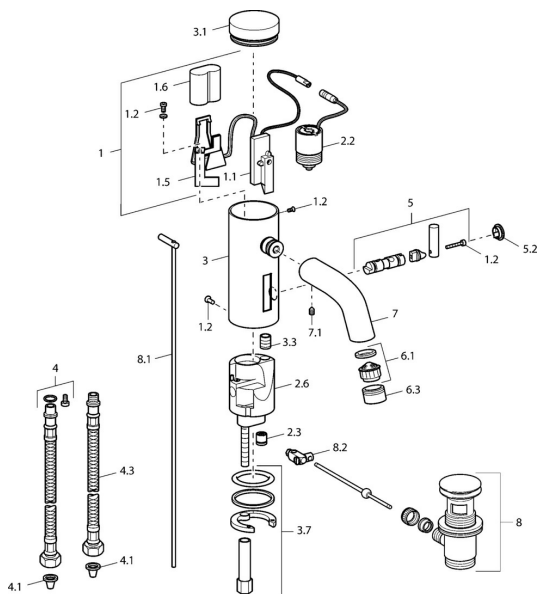

EAN: 4015474057418
static.hansa.com/51772210

Náhradní díly

SP51792210

	Název	Kód
1	Elektronika balíček	59912437
1.2	Šroub	59912450
1.5	Držák	59912442
1.6	Lithiový monočlánek, DL223A / CR-P2	59912443
2.2	Elektromagnetický ventil	59912240
2.3	Zpětný ventil	59911674
3.1	Kryt Chrom Ukončeno	59912444
3.3	Sleeving	59911678
3.7	Upevňovací set	59911680
4	Flexibilní hadička, G3/8x10 (2008-)	59912447
4.1	Čistící filtr	59911684
4.3	Hadice, M12x1, G3/8, L=400	59911682
5	Páka Ukončeno	59912446
5.2	Krytka Chrom Ukončeno	59912448
6.1	Aerator, M22/24, Z	59906830
6.3	Aerator a klíč, M24x1, (2002-) Chrom	59912225
7	Výtokové rameno Chrom Ukončeno	59912441
7.1	Šroub, M5x8, SW2.5	59904755
8	Vypouštěcí ventil Chrom	59911441
8.1	Ovládací táhlo vypouštěcího ventilu Chrom	59912449
8.2	Spojovací díl táhel	59904624
N.I.	Přepínač/Kartuše	59912788