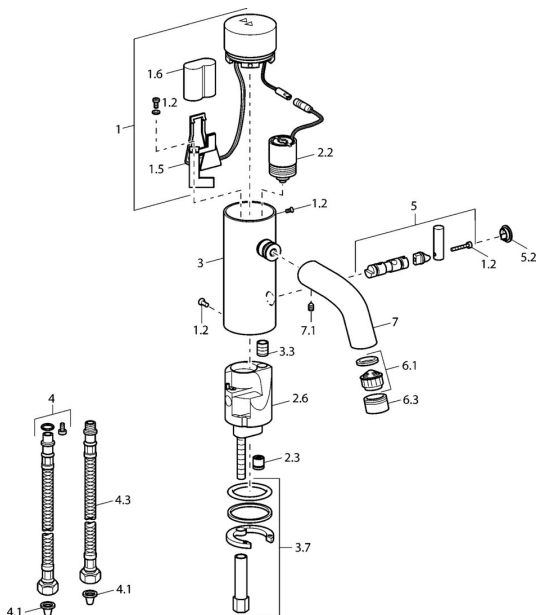

EAN: 4015474057432
static.hansa.com/51762211

Náhradné diely

SP51762211

	Názov	Kód
1		59912440
1.2	Skrutka	59912450
1.5	Držiak	59912442
1.6	Monočlánok lítiový, DL223A / CR-P2	59912443
2.2	Elektromagnetický ventil	59912240
2.3	Spätný ventil	59911674
3.3	Sleeving	59911678
3.7	Upevňovací set	59911680
4	Flexibilná hadička, G3/8x10 (2008-)	59912447
4.1	Čistiaci filter	59911684
4.3	Pripájacie hadičky, M12x1, G3/8, L=400	59911682
5	Ovládacia rukoväť Ukončené	59912446
5.2	Krytka Chróm Ukončené	59912448
6.1	Aerator, M22/24, Z	59906830
6.3	Aerator a kľúč, M24x1, (2002-) Chróm	59912225
7	Výtokové rameno Chróm Ukončené	59912441
7.1	Skrutka, M5x8, SW2.5	59904755
N.I.	Prepínač/Regulátor	59912788