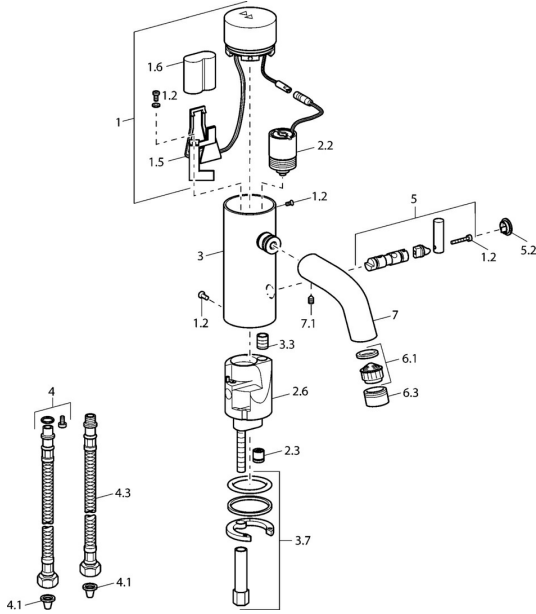

EAN: 4015474057432
static.hansa.com/51762211

Parti di ricambio

SP51762211

	Nome	Codice
1		59912440
1.2	Screw	59912450
1.5	Titolare	59912442
1.6	Batteria al litio, DL223A /CR-P2	59912443
2.2	Valvola Magnetica	59912240
2.3	Valvola antiriflusso	59911674
3.3	Sleeving	59911678
3.7	Set di fissaggio	59911680
4	Cannette flessibili, G3/8x10 (2008-)	59912447
4.1	Filtro per impurità	59911684
4.3	Tubo flessibile, M12x1, G3/8, L=400	59911682
5	Leva Fuori produzione	59912446
5.2	Cappuccio Cromo Fuori produzione	59912448
6.1	Aeratore, M22/24, Z	59906830
6.3	Aeratore e chiave, M24x1, (2002-) Cromo	59912225
7	Bocca Cromo Fuori produzione	59912441
7.1	Screw, M5x8, SW2.5	59904755
N.I.	Deviatore/Cartuccia	59912788