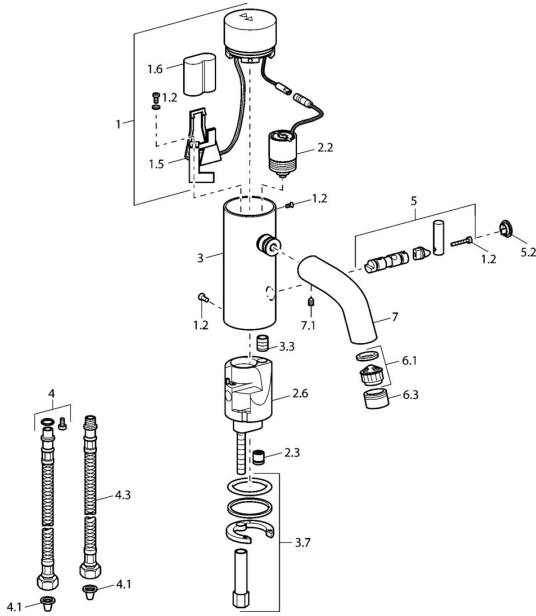

EAN: 4015474057432
static.hansa.com/51762211

Pièces de rechange

SP51762211

| | Nom | Code |
|------|--|----------|
| 1 | Boîtier électronique | 59912440 |
| 1.2 | Vis | 59912450 |
| 1.5 | Titulaire | 59912442 |
| 1.6 | Pile au lithium, DL223A /CR-P2 | 59912443 |
| 2.2 | Électrovanne | 59912240 |
| 2.3 | Clapet anti-retour | 59911674 |
| 3.3 | Sleeving | 59911678 |
| 3.7 | Ensemble de fixation | 59911680 |
| 4 | Flexible d'alimentation, G3/8x10 (2008-) | 59912447 |
| 4.1 | Filtre à impureté | 59911684 |
| 4.3 | Tuyau, M12x1, G3/8, L=400 | 59911682 |
| 5 | Levier Arrêté | 59912446 |
| 5.2 | Chape Chrome Arrêté | 59912448 |
| 6.1 | Aérateur, M22/24, Z | 59906830 |
| 6.3 | Aérateur et clé, M24x1, (2002-) Chrome | 59912225 |
| 7 | Bec Chrome Arrêté | 59912441 |
| 7.1 | Vis, M5x8, SW2.5 | 59904755 |
| N.I. | Inverseur cartouche | 59912788 |