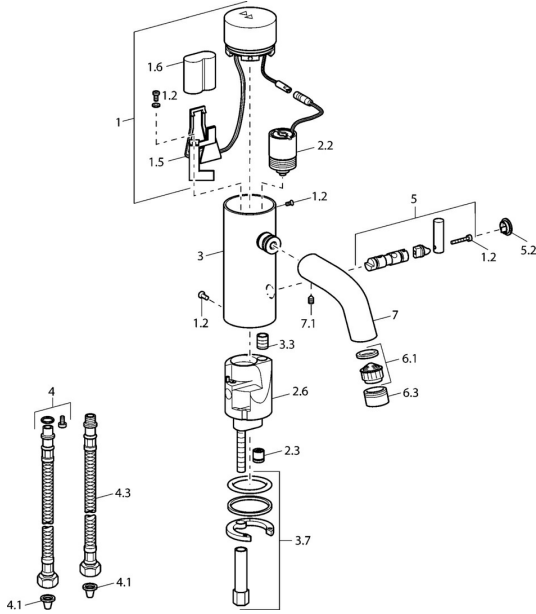

EAN: 4015474057432
static.hansa.com/51762211

Ersatzteile

SP51762211

| | Name | Art.-Nr. |
|------|---|----------|
| 1 | Elektronik | 59912440 |
| 1.2 | Schraube | 59912450 |
| 1.5 | Halter | 59912442 |
| 1.6 | Lithium Batterie, DL223A /CR-P2 | 59912443 |
| 2.2 | Magnetventil | 59912240 |
| 2.3 | Rückflussverhinderer | 59911674 |
| 3.3 | Isolierschlauch | 59911678 |
| 3.7 | Befestigungssatz | 59911680 |
| 4 | Anschlußschlauch, G3/8x10 (2008-) | 59912447 |
| 4.1 | Schmutzfilter | 59911684 |
| 4.3 | Schlauch, M12x1, G3/8, L=400 | 59911682 |
| 5 | Hebel Ausgelaufen | 59912446 |
| 5.2 | Abdeckkappe Chrom Ausgelaufen | 59912448 |
| 6.1 | Luftsprudler, M22/24, Z | 59906830 |
| 6.3 | Luftsprudler und Schlüssel, M24x1, (2002-) Chrom | 59912225 |
| 7 | Auslauf Chrom Ausgelaufen | 59912441 |
| 7.1 | Schraube, M5x8, SW2.5 | 59904755 |
| N.I. | Umsteller/Kartusche | 59912788 |