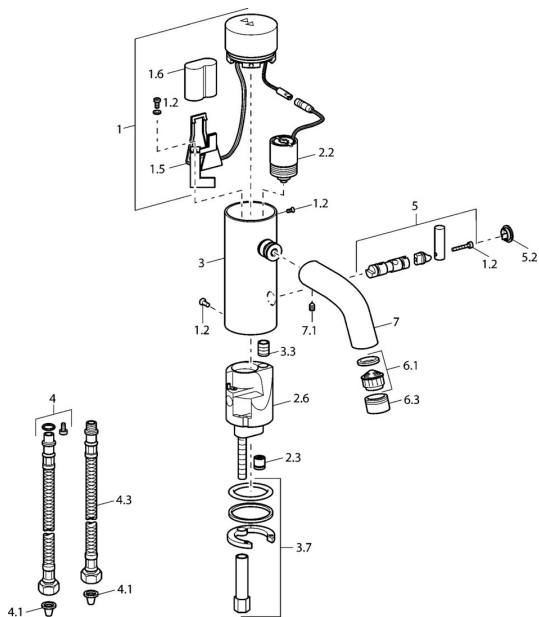

EAN: 4015474057432
static.hansa.com/51762211

Náhradní díly

SP51762211

	Název	Kód
1	Elektronika	59912440
1.2	Šroub	59912450
1.5	Držák	59912442
1.6	Lithiový monočlánek, DL223A /CR-P2	59912443
2.2	Elektromagnetický ventil	59912240
2.3	Zpětný ventil	59911674
3.3	Sleeving	59911678
3.7	Upevňovací set	59911680
4	Flexibilní hadička, G3/8x10 (2008-)	59912447
4.1	Čistící filtr	59911684
4.3	Hadice, M12x1, G3/8, L=400	59911682
5	Páka Ukončeno	59912446
5.2	Krytka Chrom Ukončeno	59912448
6.1	Aerator, M22/24, Z	59906830
6.3	Aerator a klíč, M24x1, (2002-) Chrom	59912225
7	Výtokové rameno Chrom Ukončeno	59912441
7.1	Šroub, M5x8, SW2.5	59904755
N.I.	Přepínač/Kartuše	59912788