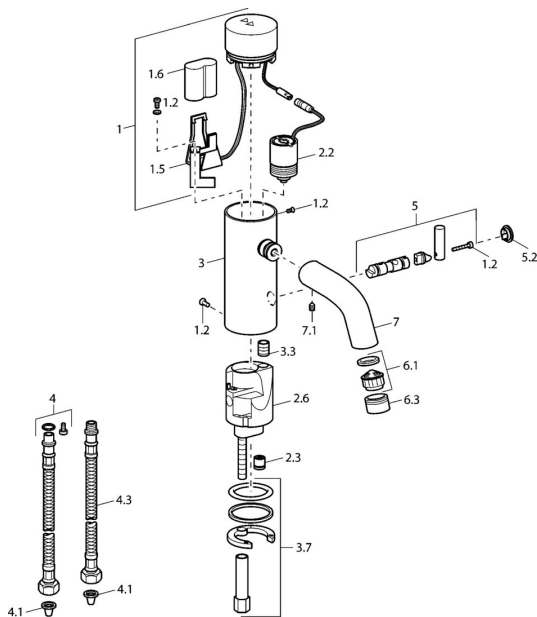

## Náhradné diely

### SP51762211

	Názov	Kód
1		59912440
1.2	Skrutka	59912450
1.5	Držiak	59912442
1.6	Monočlánok lítiový, DL223A / CR-P2	59912443
2.2	Elektromagnetický ventil	59912240
2.3	Spätný ventil	59911674
3.3	Sleeving	59911678
3.7	Upevňovací set	59911680
4	Flexibilná hadička, G3/8x10 (2008-)	59912447
4.1	Čistiaci filter	59911684
4.3	Pripájacie hadičky, M12x1, G3/8, L=400	59911682
5	Ovládacia rukoväť <b>Ukončené</b>	59912446
5.2	Krytka Chróm <b>Ukončené</b>	59912448
6.1	Aerator, M22/24, Z	59906830
6.3	Aerator a kľúč, M24x1, (2002-) Chróm	59912225
7	Výtokové rameno Chróm <b>Ukončené</b>	59912441
7.1	Skrutka, M5x8, SW2.5	59904755
N.I.	Prepínač/Regulátor	59912788