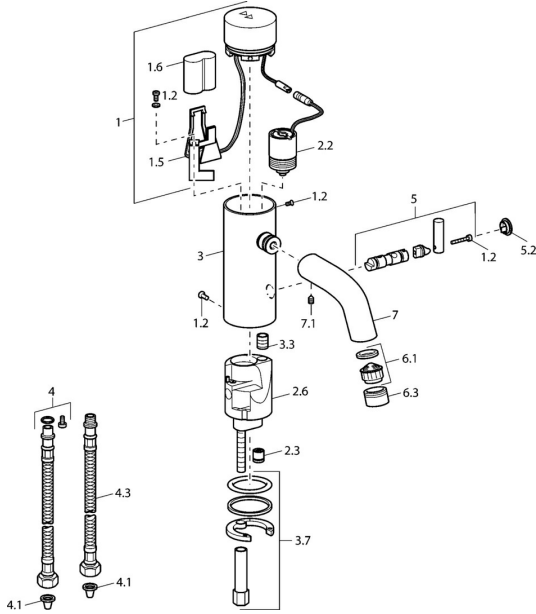

## Reserveonderdelen

### SP51762211

	Naam	Code
1		59912440
1.2	Schroef	59912450
1.5	Houder	59912442
1.6	Lithium batterij, DL223A / CR-P2	59912443
2.2	Magneetventiel	59912240
2.3	Terugslagklep	59911674
3.3	Sleeving	59911678
3.7	Bevestigingsset	59911680
4	Flexibele aansluitingen, G3/8x10 (2008-)	59912447
4.1	Vuilfilter	59911684
4.3	Slangen, M12x1, G3/8, L=400	59911682
5	Hendel <b>Stopgezet</b>	59912446
5.2	Kap Chroom <b>Stopgezet</b>	59912448
6.1	Mousseur, M22/24, Z	59906830
6.3	Mousseur en sleutel, M24x1, (2002-) Chroom	59912225
7	Uitloop Chroom <b>Stopgezet</b>	59912441
7.1	Schroef, M5x8, SW2.5	59904755
N.I.	Omsteller/binnenwerk	59912788