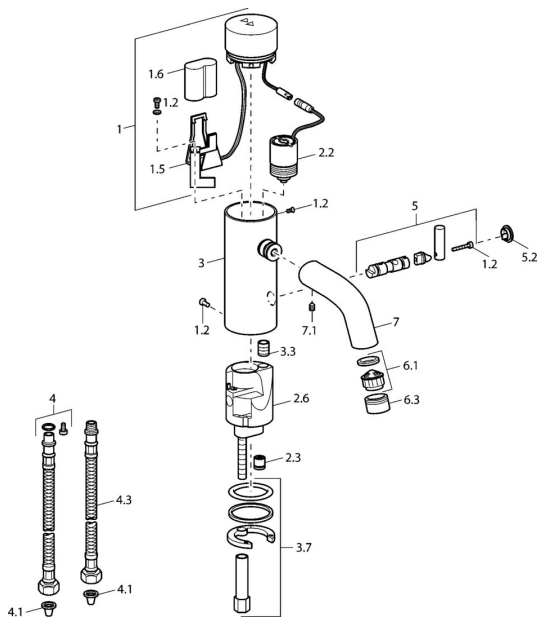

EAN: 4015474057494
static.hansa.com/51752211

Parti di ricambio

SP51762211

	Nome	Codice
1		59912440
1.2	Screw	59912450
1.5	Titolare	59912442
1.6	Batteria al litio, DL223A /CR-P2	59912443
2.2	Valvola Magnetica	59912240
2.3	Valvola antiriflusso	59911674
3.3	Sleeving	59911678
3.7	Set di fissaggio	59911680
4	Cannette flessibili, G3/8x10 (2008-)	59912447
4.1	Filtro per impurità	59911684
4.3	Tubo flessibile, M12x1, G3/8, L=400	59911682
5	Leva Fuori produzione	59912446
5.2	Cappuccio Cromo Fuori produzione	59912448
6.1	Aeratore, M22/24, Z	59906830
6.3	Aeratore e chiave, M24x1, (2002-) Cromo	59912225
7	Bocca Cromo Fuori produzione	59912441
7.1	Screw, M5x8, SW2.5	59904755
N.I.	Deviatore/Cartuccia	59912788