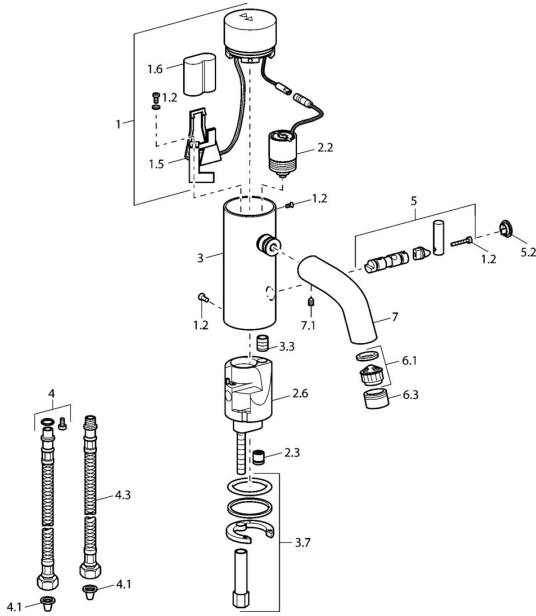

EAN: 4015474057494
static.hansa.com/51752211

Pièces de rechange

SP51762211

	Nom	Code
1	Boîtier électronique	59912440
1.2	Vis	59912450
1.5	Titulaire	59912442
1.6	Pile au lithium, DL223A /CR-P2	59912443
2.2	Électrovanne	59912240
2.3	Clapet anti-retour	59911674
3.3	Sleeving	59911678
3.7	Ensemble de fixation	59911680
4	Flexible d'alimentation, G3/8x10 (2008-)	59912447
4.1	Filtre à impureté	59911684
4.3	Tuyau, M12x1, G3/8, L=400	59911682
5	Levier Arrêté	59912446
5.2	Chape Chrome Arrêté	59912448
6.1	Aérateur, M22/24, Z	59906830
6.3	Aérateur et clé, M24x1, (2002-) Chrome	59912225
7	Bec Chrome Arrêté	59912441
7.1	Vis, M5x8, SW2.5	59904755
N.I.	Inverseur cartouche	59912788