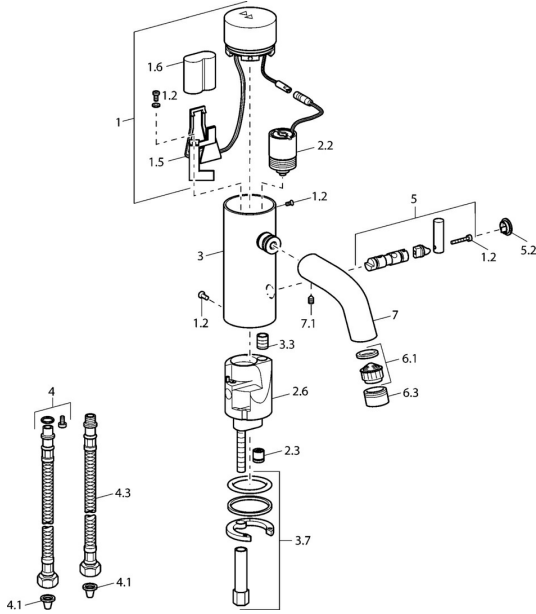

EAN: 4015474057494
static.hansa.com/51752211

Ersatzteile

SP51762211

	Name	Art.-Nr.
1	Elektronik	59912440
1.2	Schraube	59912450
1.5	Halter	59912442
1.6	Lithium Batterie, DL223A /CR-P2	59912443
2.2	Magnetventil	59912240
2.3	Rückflussverhinderer	59911674
3.3	Isolierschlauch	59911678
3.7	Befestigungssatz	59911680
4	Anschlußschlauch, G3/8x10 (2008-)	59912447
4.1	Schmutzfilter	59911684
4.3	Schlauch, M12x1, G3/8, L=400	59911682
5	Hebel Ausgelaufen	59912446
5.2	Abdeckkappe Chrom Ausgelaufen	59912448
6.1	Luftsprudler, M22/24, Z	59906830
6.3	Luftsprudler und Schlüssel, M24x1, (2002-) Chrom	59912225
7	Auslauf Chrom Ausgelaufen	59912441
7.1	Schraube, M5x8, SW2.5	59904755
N.I.	Umsteller/Kartusche	59912788