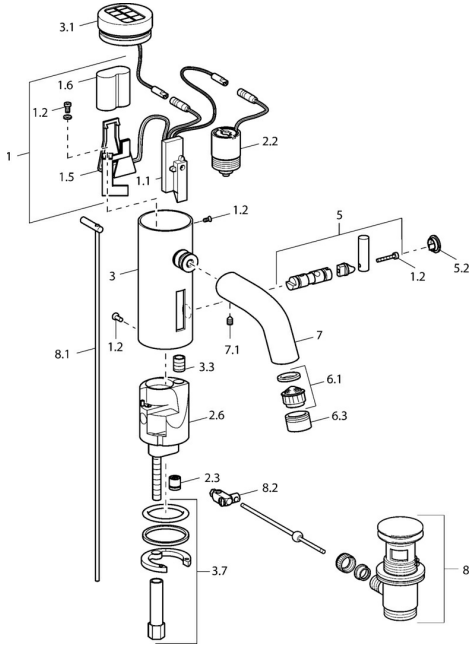

EAN: 4015474057500
static.hansa.com/51742220

Reserveonderdelen

SP51792220

	Naam	Code
1		59912439
1.2	Schroef	59912450
1.5	Houder	59912442
1.6	Lithium batterij, DL223A / CR-P2	59912443
2.2	Magneetventiel	59912240
2.3	Terugslagklep	59911674
3.1	Kap Chroom Stopgezet	59912445
3.3	Sleeving	59911678
3.7	Bevestigingsset	59911680
4	Flexibele aansluitingen, G3/8x10 (2008-)	59912447
4.1	Vuilfilter	59911684
4.3	Slangen, M12x1, G3/8, L=400	59911682
5	Hendel Stopgezet	59912446
5.2	Kap Chroom Stopgezet	59912448
6.1	Mousseur, M22/24, Z	59906830
6.3	Mousseur en sleutel, M24x1, (2002-) Chroom	59912225
7	Uitloop Chroom Stopgezet	59912441
7.1	Schroef, M5x8, SW2.5	59904755
8	Wastegarnituur Chroom	59911441
8.1	Trekstang Chroom	59912449
8.2	Gewichtstuk	59904624
N.I.	Omsteller/binnenwerk	59912788