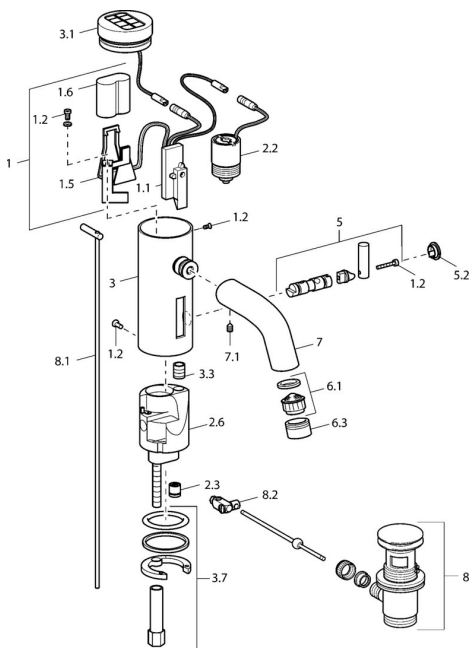

EAN: 4015474057500
static.hansa.com/51742220

Pièces de rechange

SP51792220

	Nom	Code
1	Boîtier électronique	59912439
1.2	Vis	59912450
1.5	Titulaire	59912442
1.6	Pile au lithium, DL223A /CR-P2	59912443
2.2	Électrovanne	59912240
2.3	Clapet anti-retour	59911674
3.1	Cache Chrome Arrêté	59912445
3.3	Sleeving	59911678
3.7	Ensemble de fixation	59911680
4	Flexible d'alimentation, G3/8x10 (2008-)	59912447
4.1	Filtre à impureté	59911684
4.3	Tuyau, M12x1, G3/8, L=400	59911682
5	Levier Arrêté	59912446
5.2	Chape Chrome Arrêté	59912448
6.1	Aérateur, M22/24, Z	59906830
6.3	Aérateur et clé, M24x1, (2002-) Chrome	59912225
7	Bec Chrome Arrêté	59912441
7.1	Vis, M5x8, SW2.5	59904755
8	Vidage Chrome	59911441
8.1	Tirette de vidage Chrome	59912449
8.2	Joint	59904624
N.I.	Inverseur cartouche	59912788