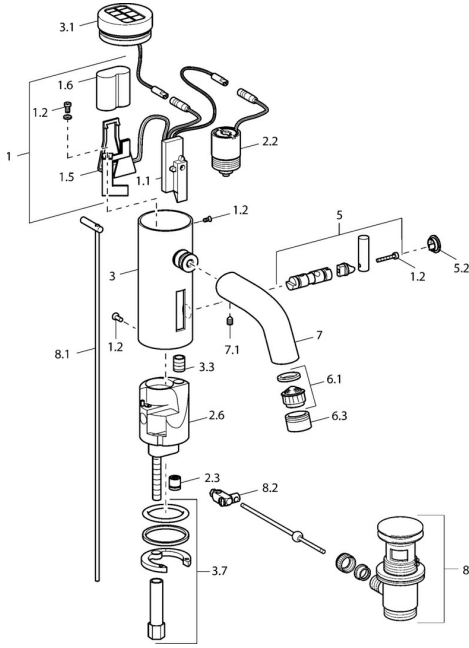

## Ersatzteile

### SP51792220

	Name	Art.-Nr.
1	Elektronik	59912439
1.2	Schraube	59912450
1.5	Halter	59912442
1.6	Lithium Batterie, DL223A / CR-P2	59912443
2.2	Magnetventil	59912240
2.3	Rückflussverhinderer	59911674
3.1	Abdeckung Chrom <b>Ausgelaufen</b>	59912445
3.3	Isolierschlauch	59911678
3.7	Befestigungssatz	59911680
4	Anschlußschlauch, G3/8x10 (2008-)	59912447
4.1	Schmutzfilter	59911684
4.3	Schlauch, M12x1, G3/8, L=400	59911682
5	Hebel <b>Ausgelaufen</b>	59912446
5.2	Abdeckkappe Chrom <b>Ausgelaufen</b>	59912448
6.1	Luftsprudler, M22/24, Z	59906830
6.3	Luftsprudler und Schlüssel, M24x1, (2002-) Chrom	59912225
7	Auslauf Chrom <b>Ausgelaufen</b>	59912441
7.1	Schraube, M5x8, SW2.5	59904755
8	Ablaufgarnitur Chrom	59911441
8.1	Zugstange mit Knopf Chrom	59912449
8.2	Gelenkstück	59904624
N.I.	Umsteller/Kartusche	59912788