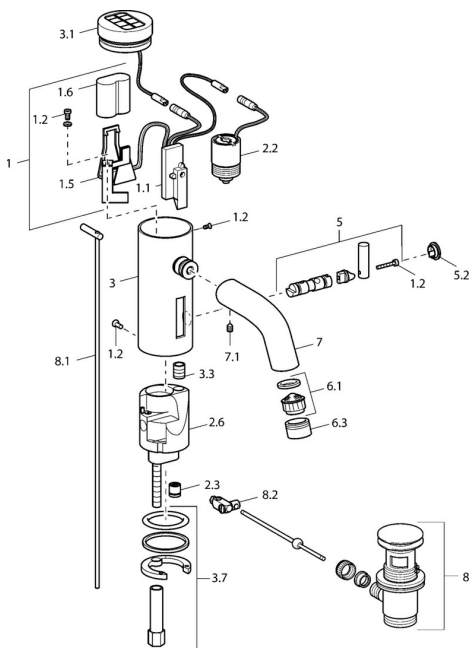

EAN: 4015474057500
static.hansa.com/51742220

Náhradní díly

SP51792220

	Název	Kód
1	Elektronika	59912439
1.2	Šroub	59912450
1.5	Držák	59912442
1.6	Lithiový monočlánek, DL223A / CR-P2	59912443
2.2	Elektromagnetický ventil	59912240
2.3	Zpětný ventil	59911674
3.1	Kryt Chrom Ukončeno	59912445
3.3	Sleeving	59911678
3.7	Upevňovací set	59911680
4	Flexibilní hadička, G3/8x10 (2008-)	59912447
4.1	Čistící filtr	59911684
4.3	Hadice, M12x1, G3/8, L=400	59911682
5	Páka Ukončeno	59912446
5.2	Krytka Chrom Ukončeno	59912448
6.1	Aerator, M22/24, Z	59906830
6.3	Aerator a klíč, M24x1, (2002-) Chrom	59912225
7	Výtokové rameno Chrom Ukončeno	59912441
7.1	Šroub, M5x8, SW2.5	59904755
8	Vypouštěcí ventil Chrom	59911441
8.1	Ovládací táhlo vypouštěcího ventilu Chrom	59912449
8.2	Spojovací díl táhel	59904624
N.I.	Přepínač/Kartuše	59912788