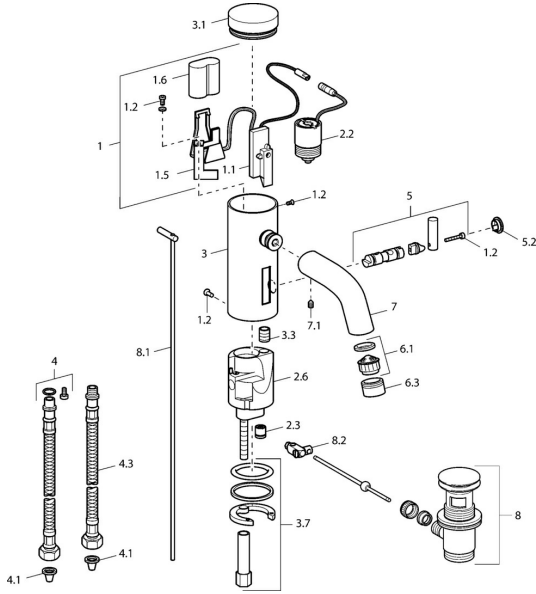

## Náhradné diely

### SP51792210

	Názov	Kód
1	Elektronika balíček	59912437
1.2	Skrutka	59912450
1.5	Držiak	59912442
1.6	Monočlánok lítiový, DL223A / CR-P2	59912443
2.2	Elektromagnetický ventil	59912240
2.3	Spätný ventil	59911674
3.1	Krytka Chróm <b>Ukončené</b>	59912444
3.3	Sleeving	59911678
3.7	Upevňovací set	59911680
4	Flexibilná hadička, G3/8x10 (2008-)	59912447
4.1	Čistiaci filter	59911684
4.3	Pripájacie hadičky, M12x1, G3/8, L=400	59911682
5	Ovládacia rukoväť <b>Ukončené</b>	59912446
5.2	Krytka Chróm <b>Ukončené</b>	59912448
6.1	Aerator, M22/24, Z	59906830
6.3	Aerator a kľúč, M24x1, (2002-) Chróm	59912225
7	Výtokové rameno Chróm <b>Ukončené</b>	59912441
7.1	Skrutka, M5x8, SW2.5	59904755
8	Vypúšťací ventil umývadla Chróm	59911441
8.1	Ovládacie tiahlo Chróm	59912449
8.2	Spojovací diel tiahla	59904624
N.I.	Prepínač/Regulátor	59912788