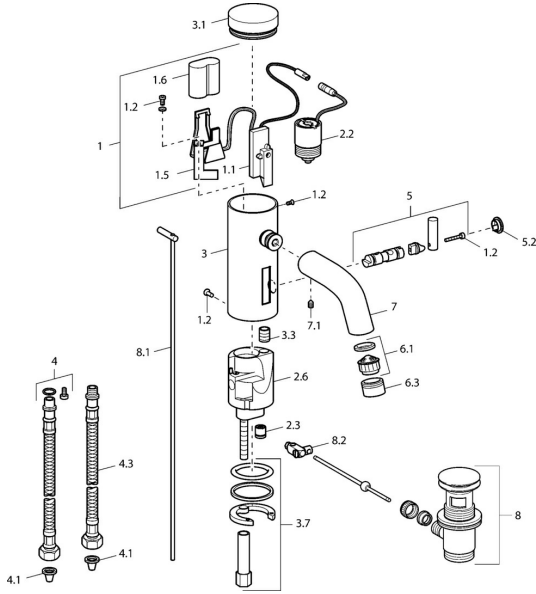

EAN: 4015474057463
static.hansa.com/51742210

Reserveonderdelen

SP51792210

	Naam	Code
1	Elektronica pakket	59912437
1.2	Schroef	59912450
1.5	Houder	59912442
1.6	Lithium batterij, DL223A / CR-P2	59912443
2.2	Magneetventiel	59912240
2.3	Terugslagklep	59911674
3.1	Kap Chroom Stopgezet	59912444
3.3	Sleeving	59911678
3.7	Bevestigingsset	59911680
4	Flexibele aansluitingen, G3/8x10 (2008-)	59912447
4.1	Vuilfilter	59911684
4.3	Slangen, M12x1, G3/8, L=400	59911682
5	Hendel Stopgezet	59912446
5.2	Kap Chroom Stopgezet	59912448
6.1	Mousseur, M22/24, Z	59906830
6.3	Mousseur en sleutel, M24x1, (2002-) Chroom	59912225
7	Uitloop Chroom Stopgezet	59912441
7.1	Schroef, M5x8, SW2.5	59904755
8	Wastegarnituur Chroom	59911441
8.1	Trekstang Chroom	59912449
8.2	Gewichtstuk	59904624
N.I.	Omsteller/binnenwerk	59912788