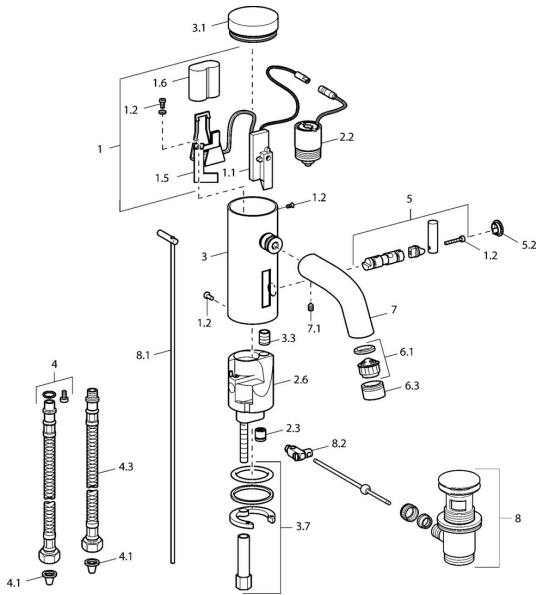

## Parti di ricambio

### SP51792210

	Nome	Codice
1	Pacchetto di elettronica	59912437
1.2	Screw	59912450
1.5	Titolare	59912442
1.6	Batteria al litio, DL223A /CR-P2	59912443
2.2	Valvola Magnetica	59912240
2.3	Valvola antiriflusso	59911674
3.1	Cappuccio Cromo <b>Fuori produzione</b>	59912444
3.3	Sleeving	59911678
3.7	Set di fissaggio	59911680
4	Cannette flessibili, G3/8x10 (2008-)	59912447
4.1	Filtro per impurità	59911684
4.3	Tubo flessibile, M12x1, G3/8, L=400	59911682
5	Leva <b>Fuori produzione</b>	59912446
5.2	Cappuccio Cromo <b>Fuori produzione</b>	59912448
6.1	Aeratore, M22/24, Z	59906830
6.3	Aeratore e chiave, M24x1, (2002-) Cromo	59912225
7	Bocca Cromo <b>Fuori produzione</b>	59912441
7.1	Screw, M5x8, SW2.5	59904755
8	Scarico a saltarello Cromo	59911441
8.1	Asta saltarello Cromo	59912449
8.2	Snodo	59904624
N.I.	Deviatore/Cartridge	59912788