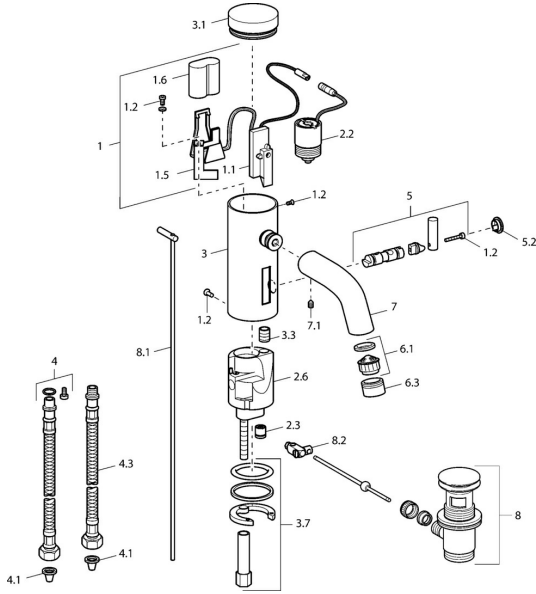

## Ersatzteile

### SP51792210

	Name	Art.-Nr.
1	Elektronik-Paket	59912437
1.2	Schraube	59912450
1.5	Halter	59912442
1.6	Lithium Batterie, DL223A / CR-P2	59912443
2.2	Magnetventil	59912240
2.3	Rückflussverhinderer	59911674
3.1	Abdeckung Chrom <b>Ausgelaufen</b>	59912444
3.3	Isolierschlauch	59911678
3.7	Befestigungssatz	59911680
4	Anschlußschlauch, G3/8x10 (2008-)	59912447
4.1	Schmutzfilter	59911684
4.3	Schlauch, M12x1, G3/8, L=400	59911682
5	Hebel <b>Ausgelaufen</b>	59912446
5.2	Abdeckkappe Chrom <b>Ausgelaufen</b>	59912448
6.1	Luftsprudler, M22/24, Z	59906830
6.3	Luftsprudler und Schlüssel, M24x1, (2002-) Chrom	59912225
7	Auslauf Chrom <b>Ausgelaufen</b>	59912441
7.1	Schraube, M5x8, SW2.5	59904755
8	Ablaufgarnitur Chrom	59911441
8.1	Zugstange mit Knopf Chrom	59912449
8.2	Gelenkstück	59904624
N.I.	Umsteller/Kartusche	59912788