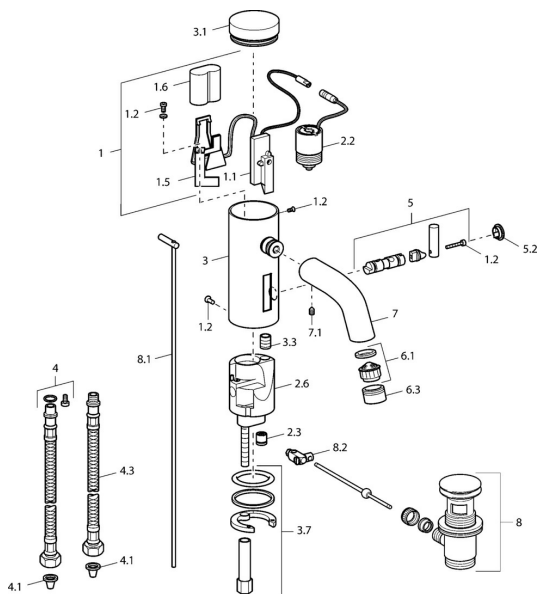

EAN: 4015474057463
static.hansa.com/51742210

Náhradní díly

SP51792210

	Název	Kód
1	Elektronika balíček	59912437
1.2	Šroub	59912450
1.5	Držák	59912442
1.6	Lithiový monočlánek, DL223A / CR-P2	59912443
2.2	Elektromagnetický ventil	59912240
2.3	Zpětný ventil	59911674
3.1	Kryt Chrom Ukončeno	59912444
3.3	Sleeving	59911678
3.7	Upevňovací set	59911680
4	Flexibilní hadička, G3/8x10 (2008-)	59912447
4.1	Čistící filtr	59911684
4.3	Hadice, M12x1, G3/8, L=400	59911682
5	Páka Ukončeno	59912446
5.2	Krytka Chrom Ukončeno	59912448
6.1	Aerator, M22/24, Z	59906830
6.3	Aerator a klíč, M24x1, (2002-) Chrom	59912225
7	Výtokové rameno Chrom Ukončeno	59912441
7.1	Šroub, M5x8, SW2.5	59904755
8	Vypouštěcí ventil Chrom	59911441
8.1	Ovládací táhlo vypouštěcího ventilu Chrom	59912449
8.2	Spojovací díl táhel	59904624
N.I.	Přepínač/Kartuše	59912788