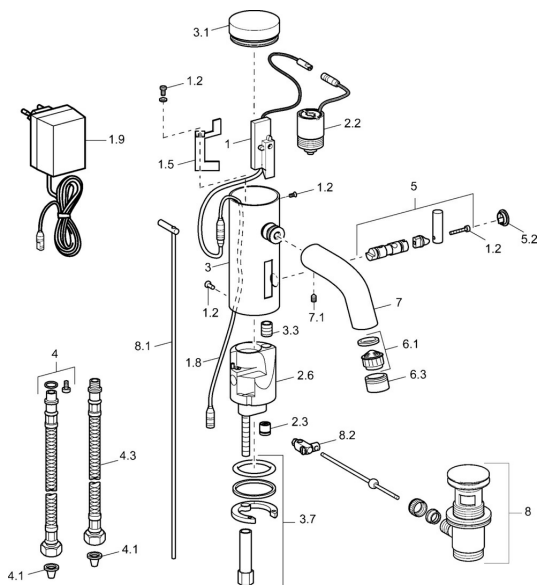

EAN: 4015474057456
static.hansa.com/51742200

Náhradné diely

SP51792200

	Názov	Kód
1		59912436
1.2	Skrutka	59912450
1.5	Držiak	59912442
1.8	Pripojovací kábel	59910770
1.9	Elektronický box, 230/6 V DC	59911671
2.2	Elektromagnetický ventil	59912240
2.3	Spätný ventil	59911674
3.1	Krytka Chróm Ukončené	59912444
3.3	Sleeving	59911678
3.7	Upevňovací set	59911680
4	Flexibilná hadička, G3/8x10 (2008-)	59912447
4.1	Čistiaci filter	59911684
4.3	Pripájacie hadičky, M12x1, G3/8, L=400	59911682
5	Ovládacia rukoväť Ukončené	59912446
5.2	Krytka Chróm Ukončené	59912448
6.1	Aerator, M22/24, Z	59906830
6.3	Aerator a kľúč, M24x1, (2002-) Chróm	59912225
7	Výtokové rameno Chróm Ukončené	59912441
7.1	Skrutka, M5x8, SW2.5	59904755
8	Vypúšťací ventil umývadla Chróm	59911441
8.1	Ovládacie tiahlo Chróm	59912449
8.2	Spojovací diel tiahla	59904624
N.I.	Prepínač/Regulátor	59912788
N.I.	Pripojovací kábel, L=1500	59910648