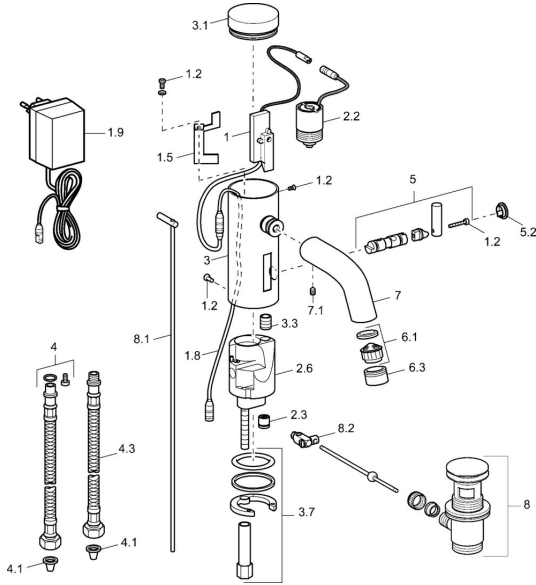

EAN: 4015474057456
static.hansa.com/51742200

Reserveonderdelen

SP51792200

	Naam	Code
1		59912436
1.2	Schroef	59912450
1.5	Houder	59912442
1.8	Aansluitkabel	59910770
1.9	Electrische doos, 230/6 V DC	59911671
2.2	Magneetventiel	59912240
2.3	Terugslagklep	59911674
3.1	Kap Chroom Stopgezet	59912444
3.3	Sleeving	59911678
3.7	Bevestigingsset	59911680
4	Flexibele aansluitingen, G3/8x10 (2008-)	59912447
4.1	Vuilfilter	59911684
4.3	Slangen, M12x1, G3/8, L=400	59911682
5	Hendel Stopgezet	59912446
5.2	Kap Chroom Stopgezet	59912448
6.1	Mousseur, M22/24, Z	59906830
6.3	Mousseur en sleutel, M24x1, (2002-) Chroom	59912225
7	Uitloop Chroom Stopgezet	59912441
7.1	Schroef, M5x8, SW2.5	59904755
8	Wastegarnituur Chroom	59911441
8.1	Trekstang Chroom	59912449
8.2	Gewichtstuk	59904624
N.I.	Omsteller/binnenwerk	59912788
N.I.	Aansluitkabel, L=1500	59910648