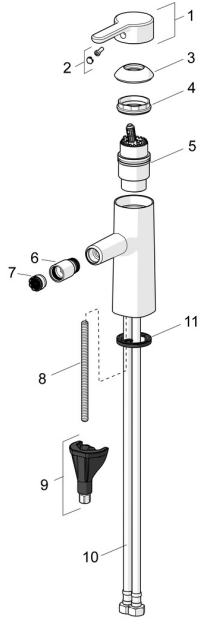

EAN: 4057304006715
static.hansa.com/51733283

Parti di ricambio

SP51733283

	Nome	Codice
01	Leva Cromo	59914574
02	Tappo	59914573
03	Cappuccio Cromo	59914649
04	Dado di fissaggio, M4x1.5, SW 38	59914128
05	Cartuccia, 4,0 Classic	59914129
06	Snodo, M18.5x1 Cromo	59913370
07	Aereatore, M18.5x1, TJ	59913366
08	Viti di fissaggio, M8x1, L=130	59914474
09	Set di fissaggio	59914475
10	Cannette flessibili, L=475, G3/8-M10x1 LH Fuori produzione	59914468
11	Rondella	59914591
N.I.	Scarico a saltarello Cromo	59911441
N.I.	Asta saltarello Cromo	59913459