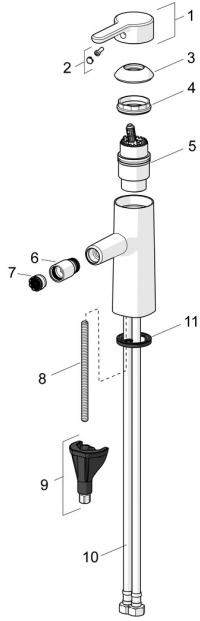

## Ersatzteile

### SP51733283

	Name	Art.-Nr.
01	Hebel Chrom	59914574
02	Dekorkappe	59914573
03	Abdeckkappe Chrom	59914649
04	Spann-Mutter, M42x1,5, SW 38	59914128
05	Kartusche, 4.0 Classic	59914129
06	Gelenkstück, M18.5x1 Chrom	59913370
07	Luftsprudler, M18.5x1, TJ	59913366
08	Befestigungsschraube, M8x1, L=130	59914474
09	Befestigungssatz	59914475
10	Anschlußschlauch, L=475, G3/8-M10x1 LH <span style="background-color: #cccccc;">Ausgelaufen</span>	59914468
11	Bodendichtung	59914591
N.I.	Ablaufgarnitur Chrom	59911441
N.I.	Zugstange mit Knopf Chrom	59913459