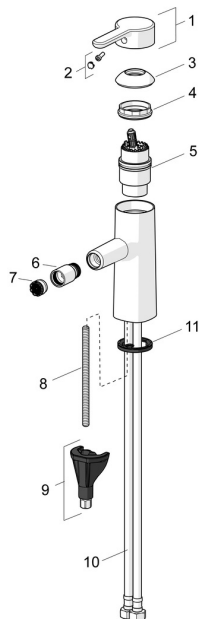

EAN: 4057304006715
static.hansa.com/51733283

Náhradní díly

SP51733283

	Název	Kód
01	Páka Chrom	59914574
02	Záslepka	59914573
03	Krytka Chrom	59914649
04	Upevňovací matice, M42x1.5, SW 38	59914128
05	Kartuše, 4.0 Classic	59914129
06	Spojovací díl táhel, M18.5x1 Chrom	59913370
07	Aerator, M18.5x1, TJ	59913366
08	Upevňovací šroub, M8x1, L=130	59914474
09	Upevňovací set	59914475
10	Flexibilní hadička, L=475, G3/8-M10x1 LH Ukončeno	59914468
11	Těsnění	59914591
N.I.	Vypouštěcí ventil Chrom	59911441
N.I.	Ovládací táhlo vypouštěcího ventilu Chrom	59913459