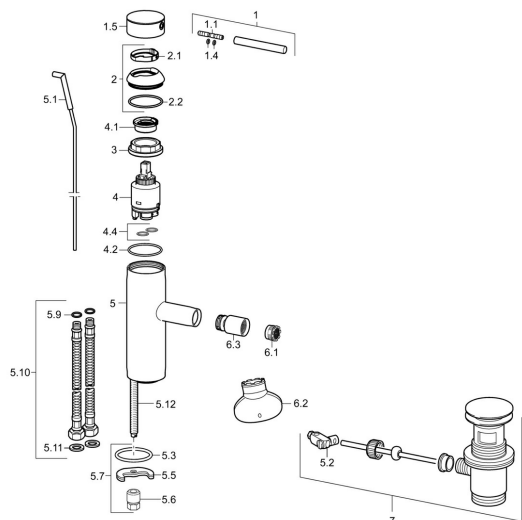

EAN: 4015474185166
static.hansa.com/51733278

Náhradné diely

SP51733273

	Názov	Kód
1	Ovládacia rukoväť, 70 mm	59913331
1.1	Skrutka, M5x35	59913299
1.4	O-krúžok, d 3x1.5	59913100
1.5	Klobúk,krytka Biela Ukončené	59913334
1.5	Klobúk,krytka Čierna Ukončené	59913333
1.5	Klobúk,krytka Chróm	59913332
2	Krytka Chróm	59913364
2.1	Trecí krúžok	59913363
2.2	O-krúžok, d 38x2	59913212
3	Skrutka, M4x1, SW34	59913365
4	Kartuš, 3.5 Classic	59913075
4	Kartuš, 3.5 Eco	59912324
4.1	Temperature adjustment limiter	59912325
4.2	O-krúžok, d 28.24x2.62 Ukončené	59912590
4.4	O-krúžok, d 10.10x1.60 Ukončené	59905072
5.1	Tiahlo s guľovým čapom Chróm	59913362
5.2	Spojovací diel tiahla	59904624
5.3	O-krúžok, d 36.09x d 3.53	59913396
5.5		59904765
5.6	Skrutka, M8x1, SW13	59904766
5.7	Upevňovací set	59910749
5.9	O-krúžok, d 7.65x1.78	59902337
5.10	Flexibilná hadička, L=480, G3/8-M10x1 Ukončené	59913369
5.11	Tesnenie, 9.5x14.4x2	59912551
5.12	Upevňovacia skrutka, M8x1, L=140	59912474
6.1	Aerator, M18.5x1, TJ	59913366
6.2	Kľúč k aerátoru, M18.5	59913367
6.3	Spojovací diel tiahla, M18.5x1 Chróm	59913370
7	Vypúšťací ventil umývadla Chróm	59911441
N.I.	Kľúč, SW30/34	59912108