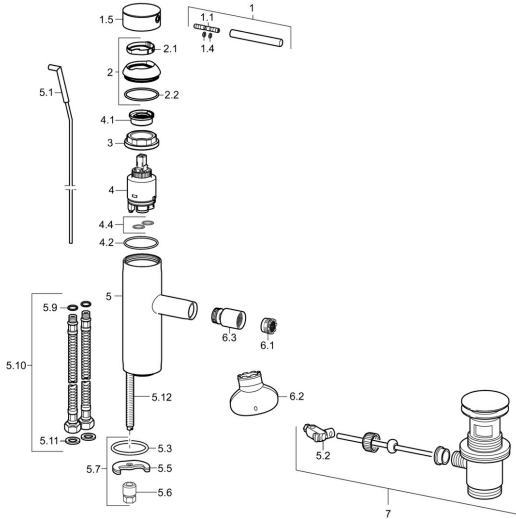

EAN: 4015474185166
static.hansa.com/51733278

Reserveonderdelen

SP51733273

	Naam	Code
1	Hendel, 70 mm	59913331
1.1	Schroef, M5x35	59913299
1.4	O-ring, d 3x1.5	59913100
1.5	Kap Wit Stopgezet	59913334
1.5	Kap Zwart Stopgezet	59913333
1.5	Kap Chroom	59913332
2	Kap Chroom	59913364
2.1	Glijring wit	59913363
2.2	O-ring, d 38x2	59913212
3	Schroef, M4x21, SW34	59913365
4	Binnenwerk, 3,5 Classic	59913075
4	Binnenwerk, 3,5 Eco	59912324
4.1	Temperature adjustment limiter	59912325
4.2	O-ring, d 28.24x2.62 Stopgezet	59912590
4.4	O-ring, d 10.10x1.60 Stopgezet	59905072
5.1	Kogelstang Chroom	59913362
5.2	Gewichtstuk	59904624
5.3	O-ring, d 36.09x d 3.53	59913396
5.5	Fixing plate	59904765
5.6	Schroef, M8x1, SW13	59904766
5.7	Bevestigingsset	59910749
5.9	O-ring, d 7.65x1.78	59902337
5.10	Flexibele aansluitingen, L=480, G3/8-M10x1 Stopgezet	59913369
5.11	Dichting, 9.5x14.4x2	59912551
5.12	Bevestigingsschroeven, M8x1, L=140	59912474
6.1	Mousseur, M18.5x1, TJ	59913366
6.2	Schuimstralersleutel, M18.5	59913367
6.3	Gewichtstuk, M18.5x1 Chroom	59913370
7	Wastegarnituur Chroom	59911441
N.I.	Sleutel, SW30/34	59912108