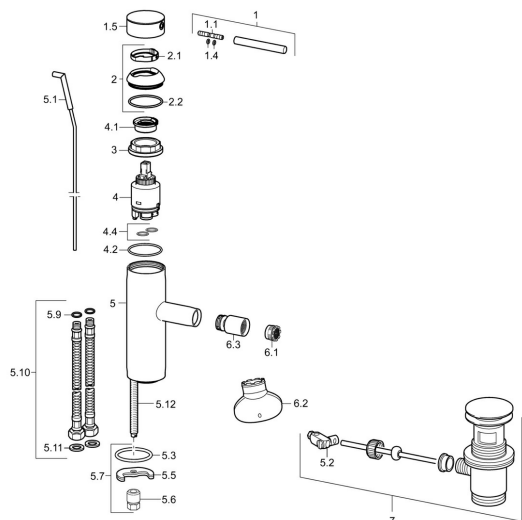

EAN: 4015474185166

static.hansa.com/51733278

Parti di ricambio

SP51733273

	Nome	Codice
1	Leva, 70 mm	59913331
1.1	Screw, M5x35	59913299
1.4	O-ring, d 3x1.5	59913100
1.5	Cappuccio Bianco Fuori produzione	59913334
1.5	Cappuccio Nero Fuori produzione	59913333
1.5	Cappuccio Cromo	59913332
2	Cappuccio Cromo	59913364
2.1	Anello glassato	59913363
2.2	O-ring, d 38x2	59913212
3	Screw, M42x1, SW34	59913365
4	Cartuccia, 3,5 Classic	59913075
4	Cartuccia, 3,5 Eco	59912324
4.1	Temperature adjustment limiter	59912325
4.2	O-ring, d 28.24x2.62 Fuori produzione	59912590
4.4	O-ring, d 10.10x1.60 Fuori produzione	59905072
5.1	Leva per scarico a saltarello Cromo	59913362
5.2	Snodo	59904624
5.3	O-ring, d 36.09x d 3.53	59913396
5.5	Fixing plate	59904765
5.6	Screw, M8x1, SW13	59904766
5.7	Set di fissaggio	59910749
5.9	O-ring, d 7.65x1.78	59902337
5.10	Cannette flessibili, L=480, G3/8-M10x1 Fuori produzione	59913369
5.11	Giunto, 9.5x14.4x2	59912551
5.12	Viti di fissaggio, M8x1, L=140	59912474
6.1	Aeratore, M18.5x1, TJ	59913366
6.2	Chiave per aeratore, M18.5	59913367
6.3	Snodo, M18.5x1 Cromo	59913370
7	Scarico a saltarello Cromo	59911441
N.I.	Chiave, SW30/34	59912108