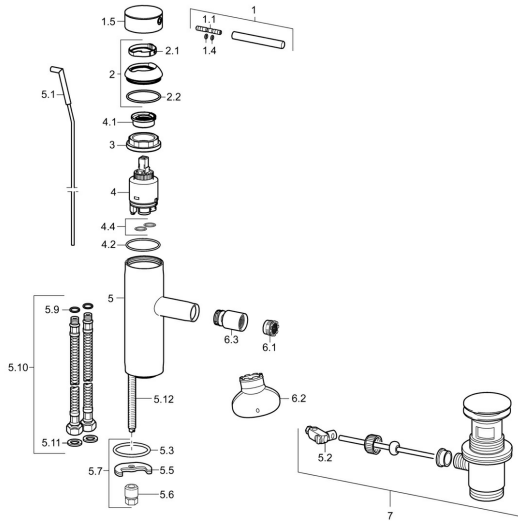

EAN: 4015474185166
static.hansa.com/51733278

Pièces de rechange

SP51733273

	Nom	Code
1	Levier, 70 mm	59913331
1.1	Vis, M5x35	59913299
1.4	Joint, d 3x1.5	59913100
1.5	Capuchon Blanc Arrêté	59913334
1.5	Capuchon Noir Arrêté	59913333
1.5	Capuchon Chrome	59913332
2	Chape Chrome	59913364
2.1	Bague glissante	59913363
2.2	Joint, d 38x2	59913212
3	Vis, M4x1, SW34	59913365
4	Cartouche, 3.5 Classic	59913075
4	Cartouche, 3.5 Eco	59912324
4.1	Temperature adjustment limiter	59912325
4.2	Joint, d 28.24x2.62 Arrêté	59912590
4.4	Joint, d 10.10x1.60 Arrêté	59905072
5.1	Tringle pour vidage Chrome	59913362
5.2	Joint	59904624
5.3	Joint, d 36.09x d 3.53	59913396
5.5	Fixing plate	59904765
5.6	Vis, M8x1, SW13	59904766
5.7	Ensemble de fixation	59910749
5.9	Joint, d 7.65x1.78	59902337
5.10	Flexible d'alimentation, L=480, G3/8-M10x1 Arrêté	59913369
5.11	Joint, 9.5x14.4x2	59912551
5.12	Vis, M8x1, L=140	59912474
6.1	Aérateur, M18.5x1, TJ	59913366
6.2	Clé pour aérateur, M18.5	59913367
6.3	Joint, M18.5x1 Chrome	59913370
7	Vidage Chrome	59911441
N.I.	Clef, SW30/34	59912108