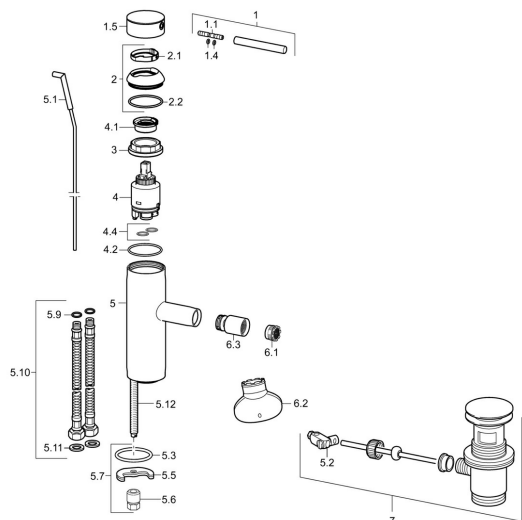

## Náhradní díly

### SP51733273

	Název	Kód
1	Páka, 70 mm	59913331
1.1	Šroub, M5x35	59913299
1.4	O-kroužek, d 3x1.5	59913100
1.5	Víko Bílá <b>Ukončeno</b>	59913334
1.5	Víko Černá <b>Ukončeno</b>	59913333
1.5	Víko Chrom	59913332
2	Krytka Chrom	59913364
2.1	Kroužek	59913363
2.2	O-kroužek, d 38x2	59913212
3	Šroub, M42x1, SW34	59913365
4	Kartuše, 3.5 Classic	59913075
4	Kartuše, 3.5 Eco	59912324
4.1	Temperature adjustment limiter	59912325
4.2	O-kroužek, d 28.24x2.62 <b>Ukončeno</b>	59912590
4.4	O-kroužek, d 10.10x1.60 <b>Ukončeno</b>	59905072
5.1	Táhlo s kulovým čepem Chrom	59913362
5.2	Spojovací díl táhel	59904624
5.3	O-kroužek, d 36.09x d 3.53	59913396
5.5	Upevňovací deska	59904765
5.6	Šroub, M8x1, SW13	59904766
5.7	Upevňovací set	59910749
5.9	O-kroužek, d 7.65x1.78	59902337
5.10	Flexibilní hadička, L=480, G3/8-M10x1 <b>Ukončeno</b>	59913369
5.11	Těsnění, 9.5x14.4x2	59912551
5.12	Upevňovací šroub, M8x1, L=140	59912474
6.1	Aerator, M18.5x1, TJ	59913366
6.2	Klíč k aerátoru, M18.5	59913367
6.3	Spojovací díl táhel, M18.5x1 Chrom	59913370
7	Vypouštěcí ventil Chrom	59911441
N.I.	Klíč, SW30/34	59912108