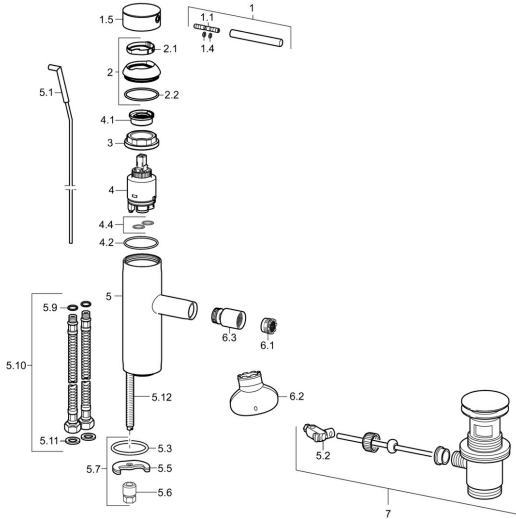

## Reserveonderdelen

### SP51733273

	Naam	Code
1	Hendel, 70 mm	59913331
1.1	Schroef, M5x35	59913299
1.4	O-ring, d 3x1.5	59913100
1.5	Kap Wit <b>Stopgezet</b>	59913334
1.5	Kap Zwart <b>Stopgezet</b>	59913333
1.5	Kap Chroom	59913332
2	Kap Chroom	59913364
2.1	Glijring wit	59913363
2.2	O-ring, d 38x2	59913212
3	Schroef, M4x21, SW34	59913365
4	Binnenwerk, 3,5 Classic	59913075
4	Binnenwerk, 3,5 Eco	59912324
4.1	Temperature adjustment limiter	59912325
4.2	O-ring, d 28.24x2.62 <b>Stopgezet</b>	59912590
4.4	O-ring, d 10.10x1.60 <b>Stopgezet</b>	59905072
5.1	Kogelstang Chroom	59913362
5.2	Gewichtstuk	59904624
5.3	O-ring, d 36.09x d 3.53	59913396
5.5	Fixing plate	59904765
5.6	Schroef, M8x1, SW13	59904766
5.7	Bevestigingsset	59910749
5.9	O-ring, d 7.65x1.78	59902337
5.10	Flexibele aansluitingen, L=480, G3/8-M10x1 <b>Stopgezet</b>	59913369
5.11	Dichting, 9.5x14.4x2	59912551
5.12	Bevestigingsschroeven, M8x1, L=140	59912474
6.1	Mousseur, M18.5x1, TJ	59913366
6.2	Schuimstralersleutel, M18.5	59913367
6.3	Gewichtstuk, M18.5x1 Chroom	59913370
7	Wastegarnituur Chroom	59911441
N.I.	Sleutel, SW30/34	59912108