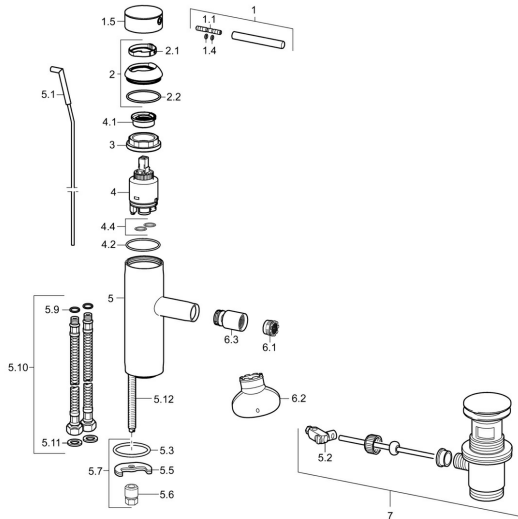

EAN: 4015474181083
static.hansa.com/51733277

Pièces de rechange

SP51733273

	Nom	Code
1	Levier, 70 mm	59913331
1.1	Vis, M5x35	59913299
1.4	Joint, d 3x1.5	59913100
1.5	Capuchon Blanc Arrêté	59913334
1.5	Capuchon Noir Arrêté	59913333
1.5	Capuchon Chrome	59913332
2	Chape Chrome	59913364
2.1	Bague glissante	59913363
2.2	Joint, d 38x2	59913212
3	Vis, M4x1, SW34	59913365
4	Cartouche, 3.5 Classic	59913075
4	Cartouche, 3.5 Eco	59912324
4.1	Temperature adjustment limiter	59912325
4.2	Joint, d 28.24x2.62 Arrêté	59912590
4.4	Joint, d 10.10x1.60 Arrêté	59905072
5.1	Tringle pour vidage Chrome	59913362
5.2	Joint	59904624
5.3	Joint, d 36.09x d 3.53	59913396
5.5	Fixing plate	59904765
5.6	Vis, M8x1, SW13	59904766
5.7	Ensemble de fixation	59910749
5.9	Joint, d 7.65x1.78	59902337
5.10	Flexible d'alimentation, L=480, G3/8-M10x1 Arrêté	59913369
5.11	Joint, 9.5x14.4x2	59912551
5.12	Vis, M8x1, L=140	59912474
6.1	Aérateur, M18.5x1, TJ	59913366
6.2	Clé pour aérateur, M18.5	59913367
6.3	Joint, M18.5x1 Chrome	59913370
7	Vidage Chrome	59911441
N.I.	Clef, SW30/34	59912108