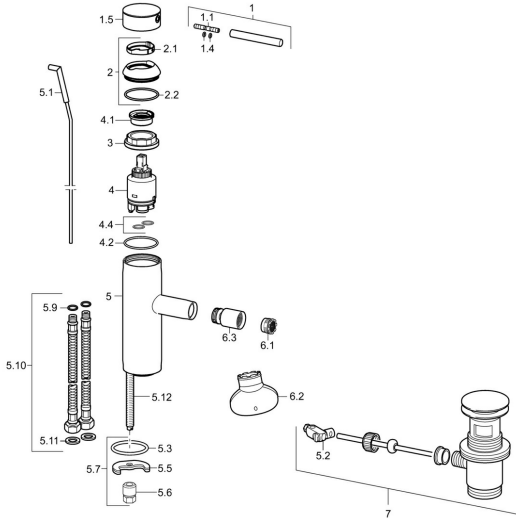

EAN: 4015474181083
static.hansa.com/51733277

Ersatzteile

SP51733273

	Name	Art.-Nr.
1	Hebel, 70 mm	59913331
1.1	Schraube, M5x35	59913299
1.4	O-Ring, d 3x1.5	59913100
1.5	Abdeckkappe Weiss Ausgelaufen	59913334
1.5	Abdeckkappe Schwarz Ausgelaufen	59913333
1.5	Abdeckkappe Chrom	59913332
2	Abdeckkappe Chrom	59913364
2.1	Gleitring	59913363
2.2	O-Ring, d 38x2	59913212
3	Schraube, M4x21, SW34	59913365
4	Kartusche, 3.5 Classic	59913075
4	Kartusche, 3.5 Eco	59912324
4.1	Temperatur-Anschlagring	59912325
4.2	O-Ring, d 28.24x2.62 Ausgelaufen	59912590
4.4	O-Ring, d 10.10x1.60 Ausgelaufen	59905072
5.1	Kugelstange Chrom	59913362
5.2	Gelenkstück	59904624
5.3	O-Ring, d 36.09x d 3.53	59913396
5.5	Befestigungsplatte	59904765
5.6	Schraube, M8x1, SW13	59904766
5.7	Befestigungssatz	59910749
5.9	O-Ring, d 7.65x1.78	59902337
5.10	Anschlußschlauch, L=480, G3/8-M10x1 Ausgelaufen	59913369
5.11	Dichtung, 9.5x14.4x2	59912551
5.12	Befestigungsschraube, M8x1, L=140	59912474
6.1	Luftsprudler, M18.5x1, TJ	59913366
6.2	Schlüssel für Luftsprudler, M18.5	59913367
6.3	Gelenkstück, M18.5x1 Chrom	59913370
7	Ablaufgarnitur Chrom	59911441
N.I.	Schlüssel, SW30/34	59912108