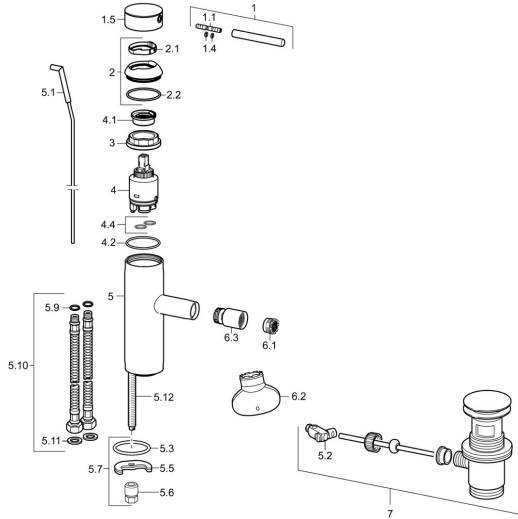

EAN: 4015474172623
static.hansa.com/51733273

Reserveonderdelen

SP51733273

	Naam	Code
1	Hendel, 70 mm	59913331
1.1	Schroef, M5x35	59913299
1.4	O-ring, d 3x1.5	59913100
1.5	Kap Wit Stopgezet	59913334
1.5	Kap Zwart Stopgezet	59913333
1.5	Kap Chroom	59913332
2	Kap Chroom	59913364
2.1	Glijring wit	59913363
2.2	O-ring, d 38x2	59913212
3	Schroef, M4x21, SW34	59913365
4	Binnenwerk, 3,5 Classic	59913075
4	Binnenwerk, 3,5 Eco	59912324
4.1	Temperature adjustment limiter	59912325
4.2	O-ring, d 28.24x2.62 Stopgezet	59912590
4.4	O-ring, d 10.10x1.60 Stopgezet	59905072
5.1	Kogelstang Chroom	59913362
5.2	Gewrichtstuk	59904624
5.3	O-ring, d 36.09x d 3.53	59913396
5.5	Fixing plate	59904765
5.6	Schroef, M8x1, SW13	59904766
5.7	Bevestigingsset	59910749
5.9	O-ring, d 7.65x1.78	59902337
5.10	Flexibele aansluitingen, L=480, G3/8-M10x1 Stopgezet	59913369
5.11	Dichting, 9.5x14.4x2	59912551
5.12	Bevestigingsschroeven, M8x1, L=140	59912474
6.1	Mousseur, M18.5x1, TJ	59913366
6.2	Schuimstralersleutel, M18.5	59913367
6.3	Gewrichtstuk, M18.5x1 Chroom	59913370
7	Wastegarnituur Chroom	59911441
N.I.	Sleutel, SW30/34	59912108