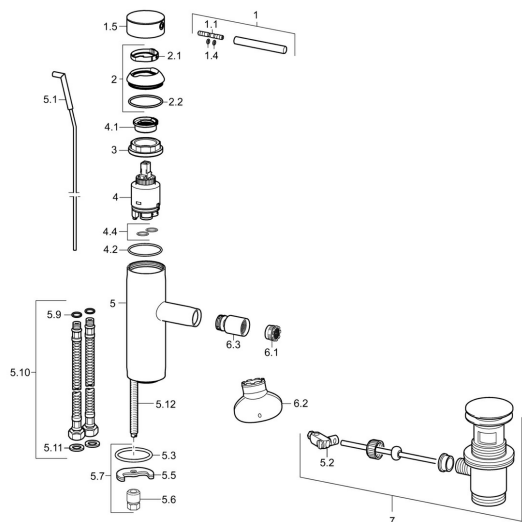

EAN: 4015474172623

static.hansa.com/51733273

Parti di ricambio

SP51733273

	Nome	Codice
1	Leva, 70 mm	59913331
1.1	Screw, M5x35	59913299
1.4	O-ring, d 3x1.5	59913100
1.5	Cappuccio Bianco Fuori produzione	59913334
1.5	Cappuccio Nero Fuori produzione	59913333
1.5	Cappuccio Cromo	59913332
2	Cappuccio Cromo	59913364
2.1	Anello glassato	59913363
2.2	O-ring, d 38x2	59913212
3	Screw, M42x1, SW34	59913365
4	Cartuccia, 3,5 Classic	59913075
4	Cartuccia, 3,5 Eco	59912324
4.1	Temperature adjustment limiter	59912325
4.2	O-ring, d 28.24x2.62 Fuori produzione	59912590
4.4	O-ring, d 10.10x1.60 Fuori produzione	59905072
5.1	Leva per scarico a saltarello Cromo	59913362
5.2	Snodo	59904624
5.3	O-ring, d 36.09x d 3.53	59913396
5.5	Fixing plate	59904765
5.6	Screw, M8x1, SW13	59904766
5.7	Set di fissaggio	59910749
5.9	O-ring, d 7.65x1.78	59902337
5.10	Cannette flessibili, L=480, G3/8-M10x1 Fuori produzione	59913369
5.11	Giunto, 9.5x14.4x2	59912551
5.12	Viti di fissaggio, M8x1, L=140	59912474
6.1	Aeratore, M18.5x1, TJ	59913366
6.2	Chiave per aeratore, M18.5	59913367
6.3	Snodo, M18.5x1 Cromo	59913370
7	Scarico a saltarello Cromo	59911441
N.I.	Chiave, SW30/34	59912108