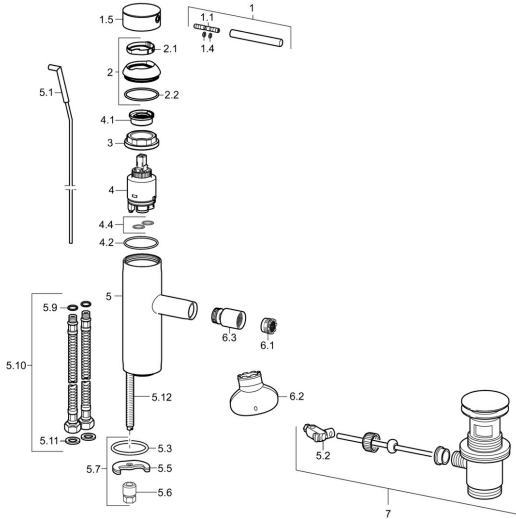

## Pièces de rechange

### SP51733273

	Nom	Code
1	Levier, 70 mm	59913331
1.1	Vis, M5x35	59913299
1.4	Joint, d 3x1.5	59913100
1.5	Capuchon Blanc <b>Arrêté</b>	59913334
1.5	Capuchon Noir <b>Arrêté</b>	59913333
1.5	Capuchon Chrome	59913332
2	Chape Chrome	59913364
2.1	Bague glissante	59913363
2.2	Joint, d 38x2	59913212
3	Vis, M4x1, SW34	59913365
4	Cartouche, 3.5 Classic	59913075
4	Cartouche, 3.5 Eco	59912324
4.1	Temperature adjustment limiter	59912325
4.2	Joint, d 28.24x2.62 <b>Arrêté</b>	59912590
4.4	Joint, d 10.10x1.60 <b>Arrêté</b>	59905072
5.1	Tringle pour vidage Chrome	59913362
5.2	Joint	59904624
5.3	Joint, d 36.09x d 3.53	59913396
5.5	Fixing plate	59904765
5.6	Vis, M8x1, SW13	59904766
5.7	Ensemble de fixation	59910749
5.9	Joint, d 7.65x1.78	59902337
5.10	Flexible d'alimentation, L=480, G3/8-M10x1 <b>Arrêté</b>	59913369
5.11	Joint, 9.5x14.4x2	59912551
5.12	Vis, M8x1, L=140	59912474
6.1	Aérateur, M18.5x1, TJ	59913366
6.2	Clé pour aérateur, M18.5	59913367
6.3	Joint, M18.5x1 Chrome	59913370
7	Vidage Chrome	59911441
N.I.	Clef, SW30/34	59912108