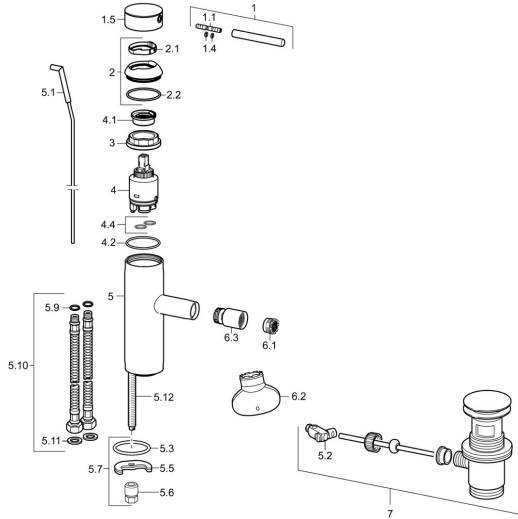

Ersatzteile

SP51733273

	Name	Art.-Nr.
1	Hebel, 70 mm	59913331
1.1	Schraube, M5x35	59913299
1.4	O-Ring, d 3x1.5	59913100
1.5	Abdeckkappe Weiss Ausgelaufen	59913334
1.5	Abdeckkappe Schwarz Ausgelaufen	59913333
1.5	Abdeckkappe Chrom	59913332
2	Abdeckkappe Chrom	59913364
2.1	Gleitring	59913363
2.2	O-Ring, d 38x2	59913212
3	Schraube, M4x21, SW34	59913365
4	Kartusche, 3.5 Classic	59913075
4	Kartusche, 3.5 Eco	59912324
4.1	Temperatur-Anschlagring	59912325
4.2	O-Ring, d 28.24x2.62 Ausgelaufen	59912590
4.4	O-Ring, d 10.10x1.60 Ausgelaufen	59905072
5.1	Kugelstange Chrom	59913362
5.2	Gelenkstück	59904624
5.3	O-Ring, d 36.09x d 3.53	59913396
5.5	Befestigungsplatte	59904765
5.6	Schraube, M8x1, SW13	59904766
5.7	Befestigungssatz	59910749
5.9	O-Ring, d 7.65x1.78	59902337
5.10	Anschlußschlauch, L=480, G3/8-M10x1 Ausgelaufen	59913369
5.11	Dichtung, 9.5x14.4x2	59912551
5.12	Befestigungsschraube, M8x1, L=140	59912474
6.1	Luftsprudler, M18.5x1, TJ	59913366
6.2	Schlüssel für Luftsprudler, M18.5	59913367
6.3	Gelenkstück, M18.5x1 Chrom	59913370
7	Ablaufgarnitur Chrom	59911441
N.I.	Schlüssel, SW30/34	59912108