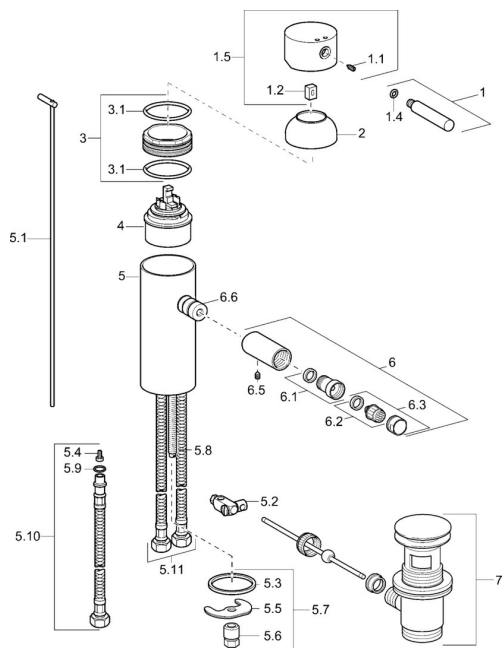

EAN: 4015474059016
static.hansa.com/5173320174

Náhradné diely

SP51733201

	Názov	Kód
1	Ovládacia rukoväť, (-2009) Chróm Ukončené	59912466
1.1	Skrutka, M5x8, SW2,5	59904755
1.2	Klzné puzdro	59904778
1.4	O-kružok, d 6x1	59912136
1.5	Krytka Chróm Ukončené	59912465
2	Krytka Chróm Ukončené	59912468
3	Očné skrutka, M50x1, SW45 Ukončené	59912469
3.1	O-kružok, d 46x2	59912470
4	Kartuš, 4,8 eco	59904601
5.1	Ovládacie tiahlo Chróm Ukončené	59912473
5.2	Spojovací diel tiahla	59904624
5.3	Tesnenie, 37x48x3,5	59911422
5.4	Attachment clamp Ukončené	59911416
5.5		59904765
5.6	Skrutka, M8x1, SW13	59904766
5.7	Upevňovací set	59910749
5.8	Upevňovacia skrutka, M8x1, L=140	59912474
5.9	O-kružok, 9x2	59905095
5.10	Flexibilná hadička, L=410, G3/8 Ukončené	59912302
5.11	Pripájacie hadičky Chróm Ukončené	59912472
6	Výtokové rameno Chróm Ukončené	59912476
6.1	Aerator, M22/24 A	59902081
6.2	Ball joint for bidet faucet, M24x1	59904920
6.3	Aerator, M24x1 STD HC A Chróm	59902366
6.5	, M5x6, SW2,6 Ukončené	59912477
6.6	Vsuvka Ukončené	59912478
7	Vypúšťací ventil umývadla Chróm	59911441