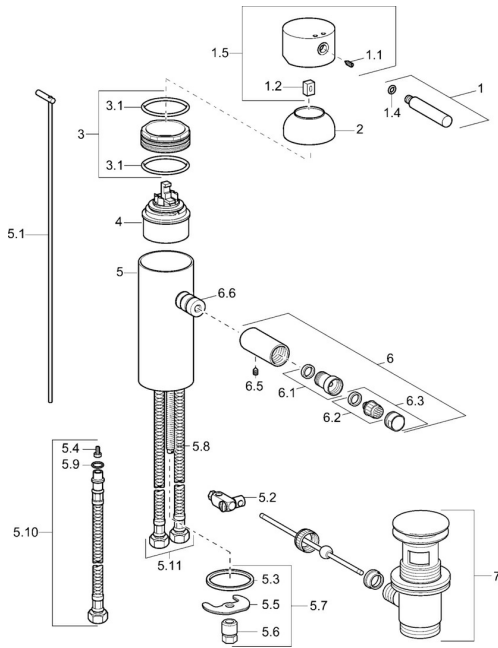

## Reserveonderdelen

### SP51733201

	Naam	Code
1	Hendel, (-2009) Chroom <b>Stopgezet</b>	59912466
1.1	Schroef, M5x8, SW2.5	59904755
1.2	Joint klassiek uitloop	59904778
1.4	O-ring, d 6x1	59912136
1.5	Kap Chroom <b>Stopgezet</b>	59912465
2	Kap Chroom <b>Stopgezet</b>	59912468
3	Schroefoog, M50x1, SW45 <b>Stopgezet</b>	59912469
3.1	O-ring, d 46x2	59912470
4	Binnenwerk, 4,8 eco	59904601
5.1	Trekstang Chroom <b>Stopgezet</b>	59912473
5.2	Gewrichtstuk	59904624
5.3	Dichting, 37x48x3.5	59911422
5.4	Attachment clamp <b>Stopgezet</b>	59911416
5.5	Fixing plate	59904765
5.6	Schroef, M8x1, SW13	59904766
5.7	Bevestigingsset	59910749
5.8	Bevestigingsschroeven, M8x1, L=140	59912474
5.9	O-ring, 9x2	59905095
5.10	Flexibele aansluitingen, L=410, G3/8 <b>Stopgezet</b>	59912302
5.11	Slangen Chroom <b>Stopgezet</b>	59912472
6	Uitloop Chroom <b>Stopgezet</b>	59912476
6.1	Mousseur, M22/24 A	59902081
6.2	Kogelstuk bidet, M24x1	59904920
6.3	Mousseur, M24x1 STD HC A Chroom	59902366
6.5	Pin, M5x6, SW2.6 <b>Stopgezet</b>	59912477
6.6	Nippel <b>Stopgezet</b>	59912478
7	Wastegarnituur Chroom	59911441