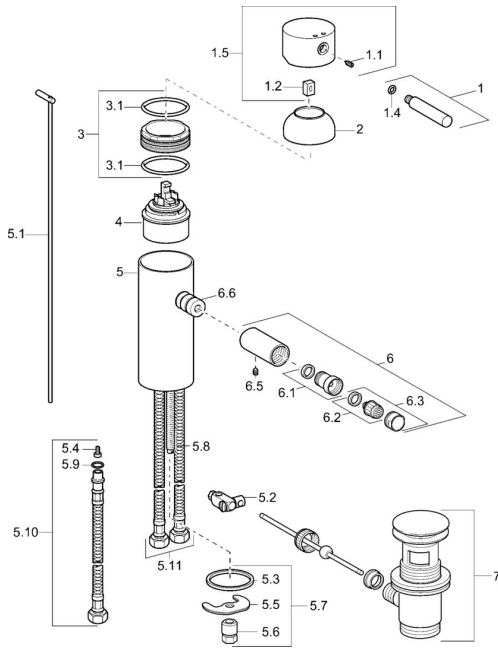

EAN: 4015474059016
static.hansa.com/5173320174

Pièces de rechange

SP51733201

	Nom		Code
1	Levier, (-2009) Chrome	Arrêté	59912466
1.1	Vis, M5x8, SW2.5		59904755
1.2	Kit de joints pour bec		59904778
1.4	Joint, d 6x1		59912136
1.5	Cache Chrome	Arrêté	59912465
2	Chape Chrome	Arrêté	59912468
3	Vis Loop, M50x1, SW45	Arrêté	59912469
3.1	Joint, d 46x2		59912470
4	Cartouche, 4.8 eco		59904601
5.1	Tirette de vidage Chrome	Arrêté	59912473
5.2	Joint		59904624
5.3	Joint, 37x48x3.5		59911422
5.4	Attachment clamp	Arrêté	59911416
5.5	Fixing plate		59904765
5.6	Vis, M8x1, SW13		59904766
5.7	Ensemble de fixation		59910749
5.8	Vis, M8x1, L=140		59912474
5.9	Joint, 9x2		59905095
5.10	Flexible d'alimentation, L=410, G3/8	Arrêté	59912302
5.11	Tuyau Chrome	Arrêté	59912472
6	Bec Chrome	Arrêté	59912476
6.1	Aérateur, M22/24 A		59902081
6.2	Joint boule pour mitigeur bidet, M24x1		59904920
6.3	Aérateur, M24x1 STD HC A Chrome		59902366
6.5	Goupille, M5x6, SW2.6	Arrêté	59912477
6.6	Nipple	Arrêté	59912478
7	Vidage Chrome		59911441