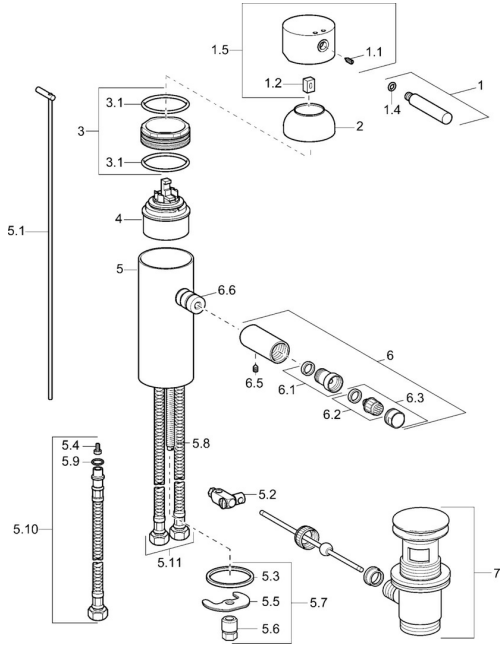

## Ersatzteile

### SP51733201

	Name	Art.-Nr.
1	Hebel, (-2009) Chrom <span style="background-color: #cccccc;">Ausgelaufen</span>	59912466
1.1	Schraube, M5x8, SW2.5	59904755
1.2	Kunststoffadapter	59904778
1.4	O-Ring, d 6x1	59912136
1.5	Abdeckung Chrom <span style="background-color: #cccccc;">Ausgelaufen</span>	59912465
2	Abdeckkappe Chrom <span style="background-color: #cccccc;">Ausgelaufen</span>	59912468
3	Ringschraube, M50x1, SW45 <span style="background-color: #cccccc;">Ausgelaufen</span>	59912469
3.1	O-Ring, d 46x2	59912470
4	Kartusche, 4,8 eco	59904601
5.1	Zugstange mit Knopf Chrom <span style="background-color: #cccccc;">Ausgelaufen</span>	59912473
5.2	Gelenkstück	59904624
5.3	Dichtung, 37x48x3.5	59911422
5.4	Befestigungsklammer <span style="background-color: #cccccc;">Ausgelaufen</span>	59911416
5.5	Befestigungsplatte	59904765
5.6	Schraube, M8x1, SW13	59904766
5.7	Befestigungssatz	59910749
5.8	Befestigungsschraube, M8x1, L=140	59912474
5.9	O-Ring, 9x2	59905095
5.10	Anschlußschlauch, L=410, G3/8 <span style="background-color: #cccccc;">Ausgelaufen</span>	59912302
5.11	Schlauch Chrom <span style="background-color: #cccccc;">Ausgelaufen</span>	59912472
6	Auslauf Chrom <span style="background-color: #cccccc;">Ausgelaufen</span>	59912476
6.1	Luftsprudler, M22/24 A	59902081
6.2	Strahlregler mit Kugelgelenk für Bidetarmatur, M24x1	59904920
6.3	Luftsprudler, M24x1 STD HC A Chrom	59902366
6.5	Stift, M5x6, SW2.6 <span style="background-color: #cccccc;">Ausgelaufen</span>	59912477
6.6	Nippel <span style="background-color: #cccccc;">Ausgelaufen</span>	59912478
7	Ablaufgarnitur Chrom	59911441