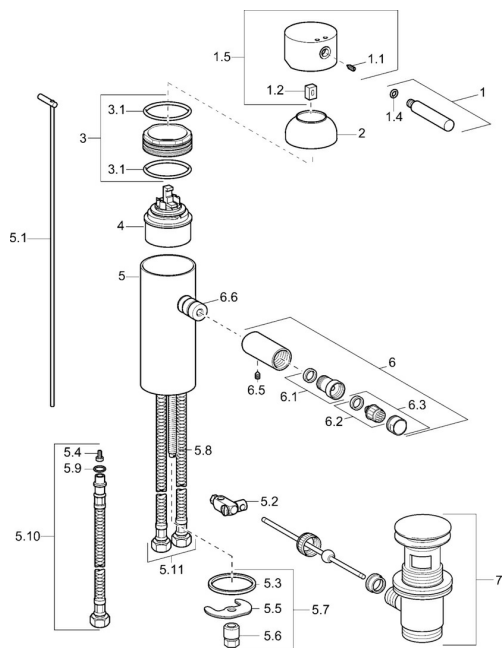

## Náhradní díly

### SP51733201

	Název	Kód
1	Páka, (-2009) Chrom <b>Ukončeno</b>	59912466
1.1	Šroub, M5x8, SW2.5	59904755
1.2	Kluzné pouzdro (osazené)	59904778
1.4	O-kroužek, d 6x1	59912136
1.5	Kryt Chrom <b>Ukončeno</b>	59912465
2	Krytka Chrom <b>Ukončeno</b>	59912468
3	Oční šroub, M50x1, SW45 <b>Ukončeno</b>	59912469
3.1	O-kroužek, d 46x2	59912470
4	Kartuše, 4,8 eco	59904601
5.1	Ovládací táhlo vypouštěcího ventilu Chrom <b>Ukončeno</b>	59912473
5.2	Spojovací díl táhel	59904624
5.3	Těsnění, 37x48x3.5	59911422
5.4	Attachment clamp <b>Ukončeno</b>	59911416
5.5	Upevňovací deska	59904765
5.6	Šroub, M8x1, SW13	59904766
5.7	Upevňovací set	59910749
5.8	Upevňovací šroub, M8x1, L=140	59912474
5.9	O-kroužek, 9x2	59905095
5.10	Flexibilní hadička, L=410, G3/8 <b>Ukončeno</b>	59912302
5.11	Hadice Chrom <b>Ukončeno</b>	59912472
6	Výtokové rameno Chrom <b>Ukončeno</b>	59912476
6.1	Aerator, M22/24 A	59902081
6.2	Kulový kloub, M24x1	59904920
6.3	Aerator, M24x1 STD HC A Chrom	59902366
6.5	Kolík, M5x6, SW2.6 <b>Ukončeno</b>	59912477
6.6	Šroubení <b>Ukončeno</b>	59912478
7	Vypouštěcí ventil Chrom	59911441