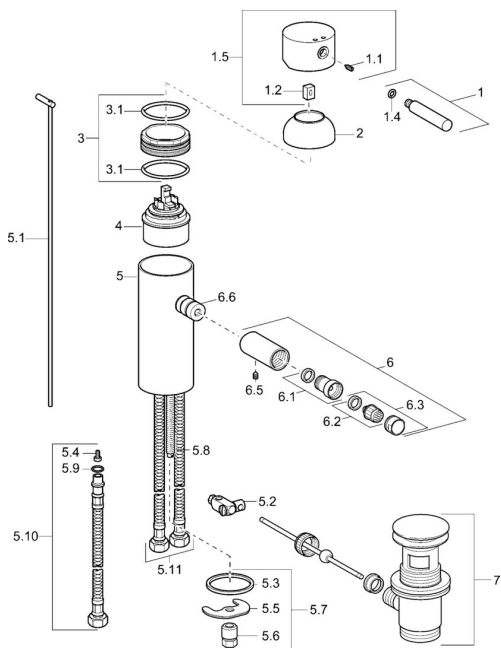

EAN: 4015474059009
static.hansa.com/51733201

Náhradné diely

SP51733201

	Názov	Kód
1	Ovládacia rukoväť, (-2009) Chróm Ukončené	59912466
1.1	Skrutka, M5x8, SW2,5	59904755
1.2	Klzné puzdro	59904778
1.4	O-kružok, d 6x1	59912136
1.5	Krytka Chróm Ukončené	59912465
2	Krytka Chróm Ukončené	59912468
3	Očné skrutka, M50x1, SW45 Ukončené	59912469
3.1	O-kružok, d 46x2	59912470
4	Kartuš, 4,8 eco	59904601
5.1	Ovládacie tiahlo Chróm Ukončené	59912473
5.2	Spojovací diel tiahla	59904624
5.3	Tesnenie, 37x48x3,5	59911422
5.4	Attachment clamp Ukončené	59911416
5.5		59904765
5.6	Skrutka, M8x1, SW13	59904766
5.7	Upevňovací set	59910749
5.8	Upevňovacia skrutka, M8x1, L=140	59912474
5.9	O-kružok, 9x2	59905095
5.10	Flexibilná hadička, L=410, G3/8 Ukončené	59912302
5.11	Pripájacie hadičky Chróm Ukončené	59912472
6	Výtokové rameno Chróm Ukončené	59912476
6.1	Aerator, M22/24 A	59902081
6.2	Ball joint for bidet faucet, M24x1	59904920
6.3	Aerator, M24x1 STD HC A Chróm	59902366
6.5	, M5x6, SW2,6 Ukončené	59912477
6.6	Vsuvka Ukončené	59912478
7	Vypúšťací ventil umývadla Chróm	59911441